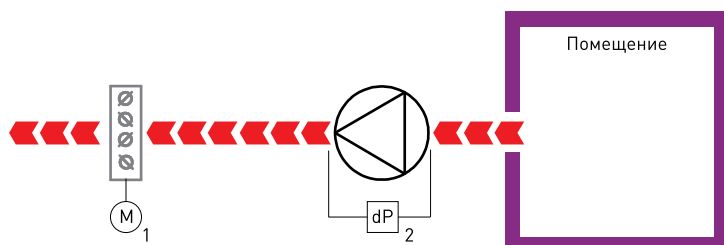

Щиты имеют пластиковую прозрачную крышку, под которой находятся все элементы управления.

Степень защиты корпуса IP65 при закрытой крышке.

Температура окружающей среды: от +5°C до +40°C

Щит управления	Мощность вентилятора, кВт	Наличие устройства плавного пуска (UPP)	Размеры (ШхВхГ), мм
ACV-V3	3	нет	275×365×140
ACV-V4-UPP	4	есть	275×570×140
ACV-V7,5-UPP	5,5-7,5	есть	275×570×140
ACV-V11-UPP	11	есть	275×570×140
ACV-V15-UPP	15	есть	275×570×140
ACV-V18,5-UPP	18,5	есть	275×570×140
ACV-V22-UPP	22	есть	400×600×210
ACV-V30-UPP	30	есть	400×600×210
ACV-V37-UPP	37	есть	400×600×210
ACV-V45-UPP	45	есть	400×600×210