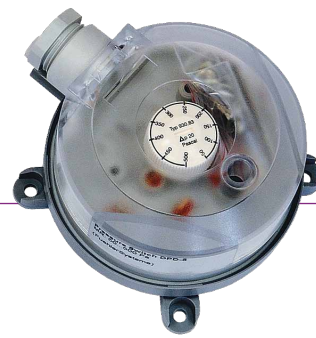

ДИФФЕРЕНЦИАЛЬНЫЕ РЕЛЕ ДАВЛЕНИЯ DPD

Механическое дифференциальное реле давления применяется для контроля избыточного давления, разности давлений и разрежения в воздухе в воздуховодах систем вентиляции и кондиционирования воздуха.

Корпус	основание: поликарбонат, непрозрачный крышка: поликарбонат, прозрачный
Коммутируемый ток	5 (0,8*) А; 250 В переменного тока 4 (0,7*) А; 30 В постоянного тока
Контакт	однополюсный беспотенциальный переключатель
Рабочий диапазон давлений	DPD-2 20...200 Па DPD-5 50...500 Па DPD-10 100...1000 Па
Температура воздуха	от -30°C до +85°C
Степень защиты	IP54
Максимальное давление	5000 Па

МОНТАЖ

В зависимости от того, на каком элементе вентиляционной системы осуществляется контроль разности давлений, необходимо соблюдать следующие правила монтажа: