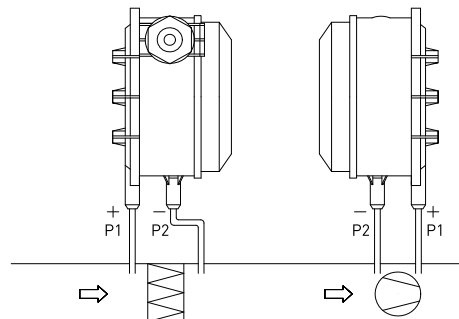

КОМНАТНЫЙ ТЕРМОСТАТ KTR-40

Комнатный термостат KTR-40 предназначен для контроля температуры воздуха в помещении, а также для управления системами вентиляции, кондиционирования и отопления.

Капилляр, наполненный инертным газом, имеет спиралевидную форму и расположен вне корпуса термостата, что позволяет более быстро и точно реагировать на изменение температуры в помещении.