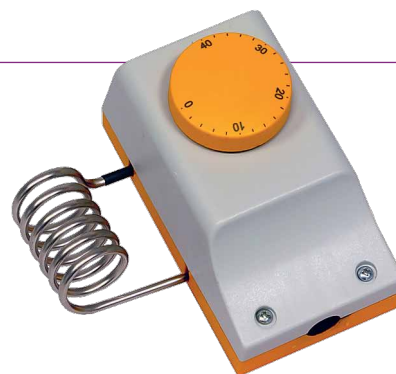

### МОНТАЖ

В зависимости от того, на каком элементе вентиляционной системы осуществляется контроль разности давлений, необходимо соблюдать следующие правила монтажа:

## КОМНАТНЫЙ ТЕРМОСТАТ KTR-40

Комнатный термостат KTR-40 предназначен для контроля температуры воздуха в помещении, а также для управления системами вентиляции, кондиционирования и отопления.

Капилляр, наполненный инертным газом, имеет спиралевидную форму и расположен вне корпуса термостата, что позволяет более быстро и точно реагировать на изменение температуры в помещении.