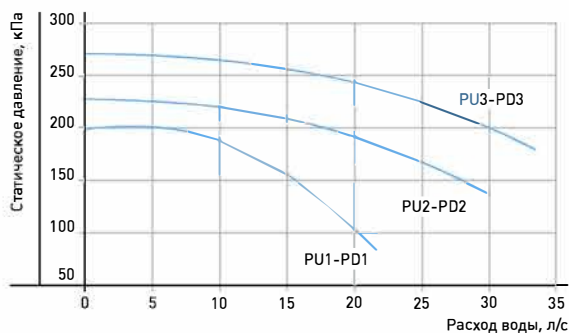

STD Стандартное исполнение (оснащен баком-накопителем)
 PU Одиночный циркуляционный насос
 PD Сдвоенный циркуляционный насос

РАБОЧИЕ ХАРАКТЕРИСТИКИ НАСОСА

NED

New Engineering Discoveries

По вопросам продаж и поддержки обращайтесь: