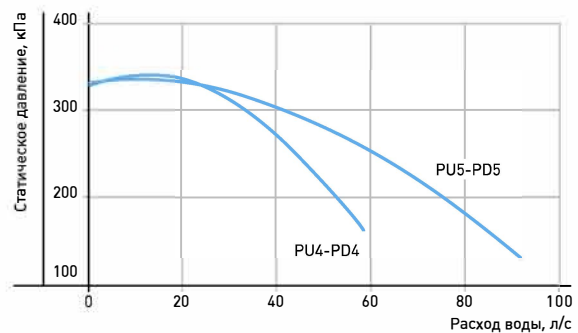

РАБОЧИЕ ХАРАКТЕРИСТИКИ НАСОСА