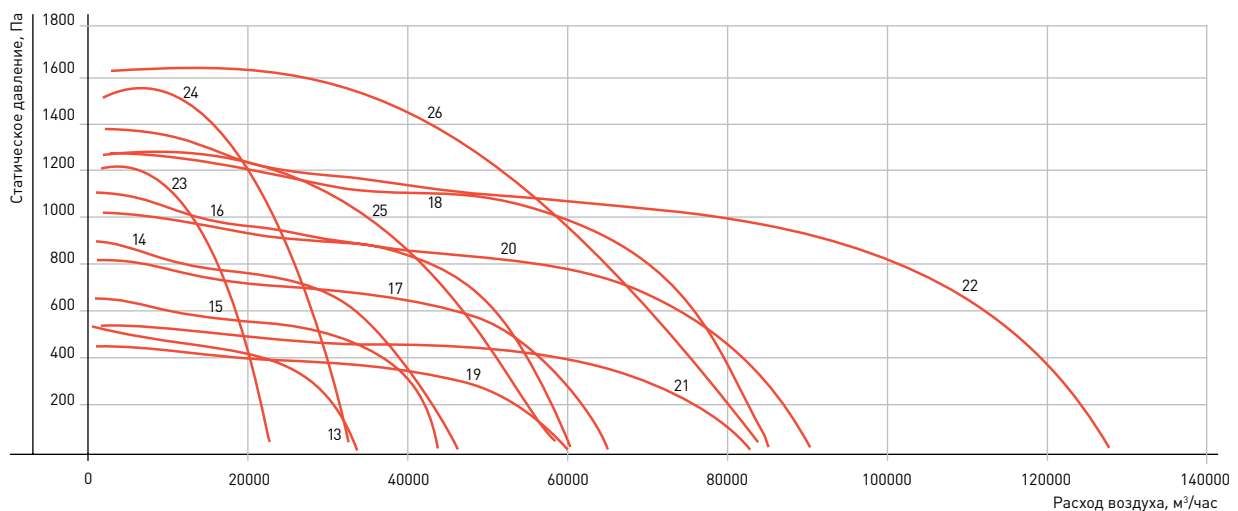

ВЕНТИЛЯТОРЫ ДЫМОУДАЛЕНИЯ

№	Тип вентилятора	Тип электродвигателя	Частота, п, об/мин	Мощность, Ну, кВт
1	VDKN-BF-3,15DU-00	АИР 63А4	1450	0,25
2	VDKN-BF-3,55DU-00	АИР 71А4	1450	0,55
3	VDKN-BF-4DU-00	АИР 71В4	1450	0,75
4	VDKN-BF-4,5DU-00	АИР 80В4	1450	1,5
5	VDKN-BF-5DU-00	АИР 90L4	1450	2,2
6	VDKN-BF-5,6DU-00	АИР 100L4	1450	4
7	VDKN-BF-6,3DU-00	АИР 100L6	950	2,2
8	VDKN-BF-6,3DU-01	АИР 132S4	1450	7,5
9	VDKN-BF-7,1DU-00	АИР 112МВ6	950	4
10	VDKN-BF-7,1DU-01	АИР 160S4	1450	15
11	VDKN-BF-8DU-00	АИР 132М6	950	7,5
12	VDKN-BF-8DU-01	АИР 180S4	1450	22
13	VDKN-BF-9DU-00	АИР 132М8	730	5,5
14	VDKN-BF-9DU-01	АИР 160S6	950	11

№	Тип вентилятора	Тип электродвигателя	Частота, п, об/мин	Мощность, Ну, кВт
15	VDKN-BF-10DU-00	АИР 160S8	730	7,5
16	VDKN-BF-10DU-01	АИР 180М6	950	18,5
17	VDKN-BF-11,2DU-00	АИР 180М8	730	15
18	VDKN-BF-11,2DU-01	АИР 225М6	950	37
19	VDKN-BF-12,5DU-00	А 180МВ12	485	9
20	VDKN-BF-12,5DU-01	АИР 225М8	730	30
21	VDKN-BF-14DU-00	А 200LА12	475	13
22	VDKN-BF-14DU-01	АИР 250М8	730	45
23	VDKN-CF-7,1DU-00	АИР 132S4	1450	7,5
24	VDKN-CF-8DU-00	АИР 132М4	1450	11
24	VDKN-CF-8DU-01	АИР 160S4	1450	15
25	VDKN-CF-11,2DU-00	АИР 180М6	950	18,5
26	VDKN-CF-12,5DU-00	АИР 200L6	950	30