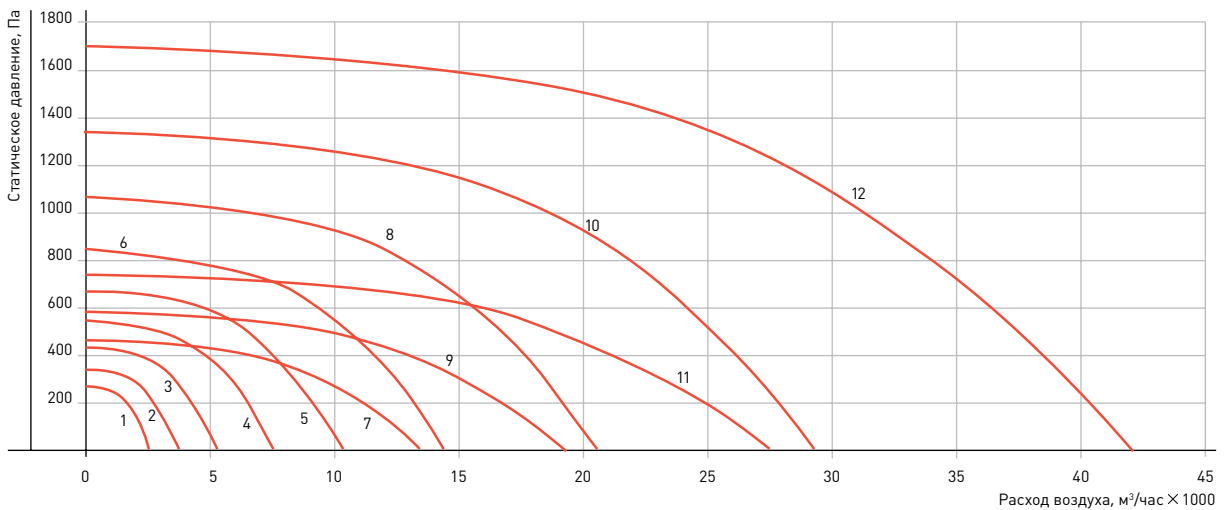

№	Тип вентилятора	Тип электродвигателя	Частота, п, об/мин	Мощность, Ну, кВт	№	Тип вентилятора	Тип электродвигателя	Частота, п, об/мин	Мощность, Ну, кВт
1	VDKN-AF-3,15DU-00	АИР 56В4	1450	0,18	13	VDKN-AF-9DU-00	АИР 132S8	730	4
2	VDKN-AF-3,55DU-00	АИР 63В4	1450	0,37	14	VDKN-AF-9DU-01	АИР 160S6	950	11
3	VDKN-AF-4DU-00	АИР 71А4	1450	0,55	15	VDKN-AF-9DU-02	АИР 180М4	1450	30
4	VDKN-AF-4,5DU-00	АИР 80А4	1450	1,1	16	VDKN-AF-10DU-00	АИР 132М8	730	5,5
5	VDKN-AF-5DU-00	АИР 80В4	1450	1,5	17	VDKN-AF-10DU-01	АИР 160М6	950	15
6	VDKN-AF-5,6DU-00	АИР 100S4	1450	3	18	VDKN-AF-11,2DU-00	АИР 160М8	730	11
7	VDKN-AF-6,3DU-00	АИР 90L6	950	1,5	19	VDKN-AF-11,2DU-01	АИР 200L6	950	30
8	VDKN-AF-6,3DU-01	АИР 112М4	1450	5,5	20	VDKN-AF-12,5DU-00	АИР 160М12	485	5,5
9	VDKN-AF-7,1DU-00	АИР 112МА6	950	3	21	VDKN-AF-12,5DU-01	АИР 200М8	730	18,5
10	VDKN-AF-7,1DU-01	АИР 132М4	1450	11	22	VDKN-AF-12,5DU-02	АИР 250S6	960	45
11	VDKN-AF-8DU-00	АИР 132S6	950	5,5	23	VDKN-AF-14DU-00	АИР 180МБ12	475	9
12	VDKN-AF-8DU-01	АИР 160S4	1450	15	24	VDKN-AF-14DU-01	АИР 250S8	730	37