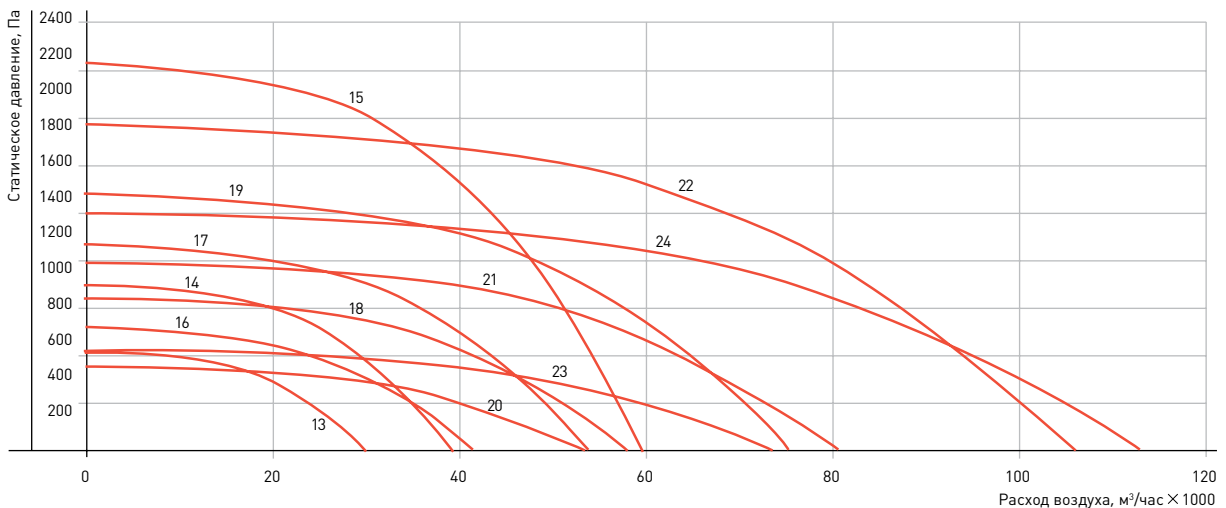

№	Тип вентилятора	Тип электродвигателя	Частота, п, об/мин	Мощность, Ну, кВт	№	Тип вентилятора	Тип электродвигателя	Частота, п, об/мин	Мощность, Ну, кВт
1	VDKN-AF-3,15DU-00	АИР 56В4	1450	0,18	13	VDKN-AF-9DU-00	АИР 132S8	730	4
2	VDKN-AF-3,55DU-00	АИР 63В4	1450	0,37	14	VDKN-AF-9DU-01	АИР 160S6	950	11
3	VDKN-AF-4DU-00	АИР 71А4	1450	0,55	15	VDKN-AF-9DU-02	АИР 180М4	1450	30
4	VDKN-AF-4,5DU-00	АИР 80А4	1450	1,1	16	VDKN-AF-10DU-00	АИР 132М8	730	5,5
5	VDKN-AF-5DU-00	АИР 80В4	1450	1,5	17	VDKN-AF-10DU-01	АИР 160М6	950	15
6	VDKN-AF-5,6DU-00	АИР 100S4	1450	3	18	VDKN-AF-11,2DU-00	АИР 160М8	730	11
7	VDKN-AF-6,3DU-00	АИР 90L6	950	1,5	19	VDKN-AF-11,2DU-01	АИР 200L6	950	30
8	VDKN-AF-6,3DU-01	АИР 112М4	1450	5,5	20	VDKN-AF-12,5DU-00	АИР 160М12	485	5,5
9	VDKN-AF-7,1DU-00	АИР 112МА6	950	3	21	VDKN-AF-12,5DU-01	АИР 200М8	730	18,5
10	VDKN-AF-7,1DU-01	АИР 132М4	1450	11	22	VDKN-AF-12,5DU-02	АИР 250S6	960	45
11	VDKN-AF-8DU-00	АИР 132S6	950	5,5	23	VDKN-AF-14DU-00	АИР 180МБ12	475	9
12	VDKN-AF-8DU-01	АИР 160S4	1450	15	24	VDKN-AF-14DU-01	АИР 250S8	730	37