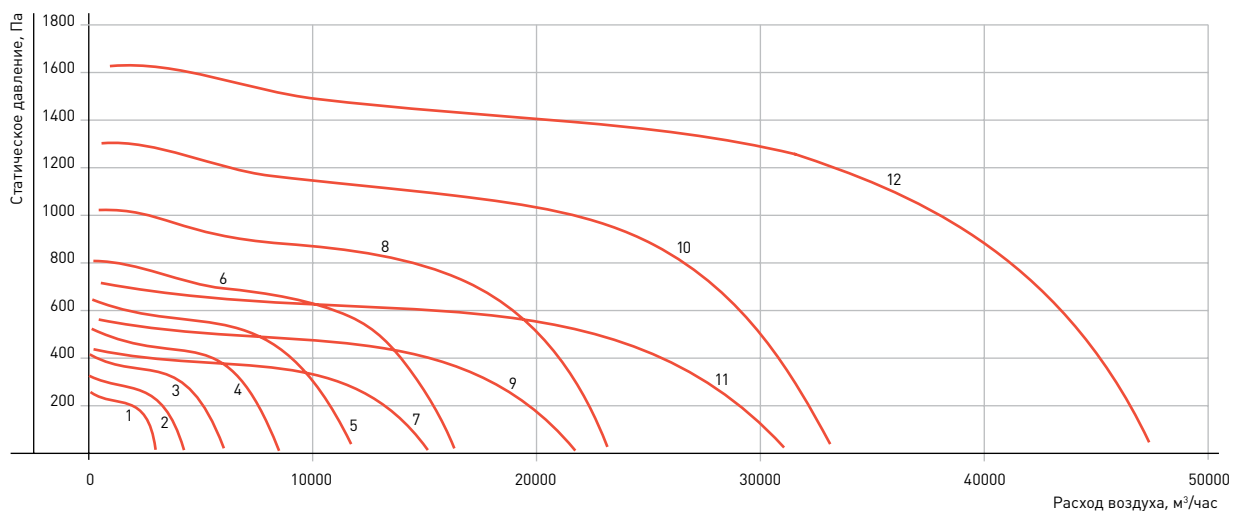

ВЕНТИЛЯТОРЫ ДЫМОУДАЛЕНИЯ

№	Тип вентилятора	Тип электродвигателя	Частота, п, об/мин	Мощность, Ну, кВт
1	VDKN-BF-3,15DU-00	АИР 63А4	1450	0,25
2	VDKN-BF-3,55DU-00	АИР 71А4	1450	0,55
3	VDKN-BF-4DU-00	АИР 71В4	1450	0,75
4	VDKN-BF-4,5DU-00	АИР 80В4	1450	1,5
5	VDKN-BF-5DU-00	АИР 90L4	1450	2,2
6	VDKN-BF-5,6DU-00	АИР 100L4	1450	4
7	VDKN-BF-6,3DU-00	АИР 100L6	950	2,2
8	VDKN-BF-6,3DU-01	АИР 132S4	1450	7,5
9	VDKN-BF-7,1DU-00	АИР 112МВ6	950	4
10	VDKN-BF-7,1DU-01	АИР 160S4	1450	15
11	VDKN-BF-8DU-00	АИР 132М6	950	7,5
12	VDKN-BF-8DU-01	АИР 180S4	1450	22
13	VDKN-BF-9DU-00	АИР 132М8	730	5,5
14	VDKN-BF-9DU-01	АИР 160S6	950	11

№	Тип вентилятора	Тип электродвигателя	Частота, п, об/мин	Мощность, Ну, кВт
15	VDKN-BF-10DU-00	АИР 160S8	730	7,5
16	VDKN-BF-10DU-01	АИР 180М6	950	18,5
17	VDKN-BF-11,2DU-00	АИР 180М8	730	15
18	VDKN-BF-11,2DU-01	АИР 225М6	950	37
19	VDKN-BF-12,5DU-00	А 180МВ12	485	9
20	VDKN-BF-12,5DU-01	АИР 225М8	730	30
21	VDKN-BF-14DU-00	А 200LА12	475	13
22	VDKN-BF-14DU-01	АИР 250М8	730	45
23	VDKN-CF-7,1DU-00	АИР 132S4	1450	7,5
24	VDKN-CF-8DU-00	АИР 132М4	1450	11
24	VDKN-CF-8DU-01	АИР 160S4	1450	15
25	VDKN-CF-11,2DU-00	АИР 180М6	950	18,5
26	VDKN-CF-12,5DU-00	АИР 200L6	950	30