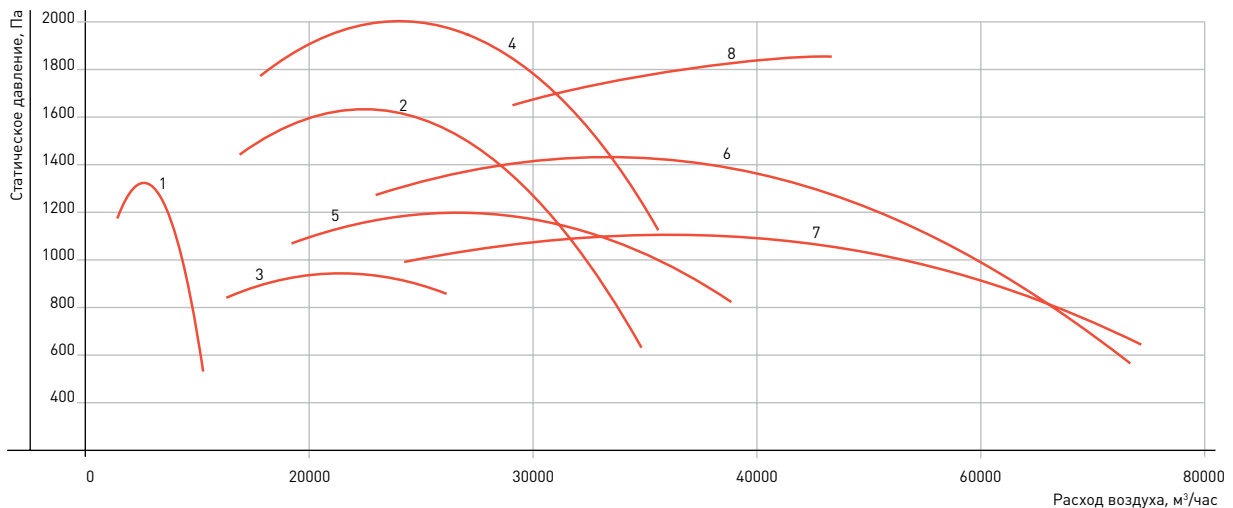

ВЕНТИЛЯТОРЫ ДЫМОУДАЛЕНИЯ

№	Наименование вентилятора	№ Модификации	Двигатель													n1	Масса, кг	
			Тип	Частота вращения, об/мин	Мощность, кВт	D	D1	D2	D3	D4	Dкл	H	h1	d				
1	VDKV2x-2,5DU	00	AIP 80B2		2x2.2												159	70,1
		01	AIP 90L2	2845	2x3	250	700	665	690	560	560	590	323	7	6	179	81,1	
		02	AIP 100S2		2x4											177	80,2	
2	VDKV2x-5DU	00	AIP 132M4		2x11												426	85
		01	AIP 160M4	1450	2x18.5	500	1270	1272	1320	1125	1000	1015	600	10	8	615	89	
3	VDKV2x-5,6DU	00	AIP 112MA6		2x3												474	94
		01	AIP 112MB6	970	2x4											504	63	
		02	AIP 132S6		2x5.5											513	78,5	
4	VDKV2x-5,6DU	03	AIP 160S4		2x15	560	1500	1522	1595	1245	1250	1174	730	12	9	690	108	
		04	AIP 180S4	1450	2x22											754	120	
		05	AIP 180M4		2x30											812	121	
5	VDKV2x-6,3DU	00	AIP 160S6		2x11												681	135
		01	AIP 160M6	970	2x15	630	1500	1522	1595	1395	1250	1250	730	12	9	725	140	
6	VDKV2x-7,1DU	00	AIP 160M6		2x15												918	168
		01	AIP 200M6	970	2x22	710	1685	1757	1825	1555	1510	1610	810	12	13	1117	193	
		02	AIP 200L6		2x30											1177	235	
7	VDKV2x-8DU	00	AIP 180M8		2x15												1015	158
		01	AIP 200L8	730	2x22											1245	158	
8	VDKV2x-8DU	02	AIP 200M6		2x22	800	1900	1957	2000	1745	1680	1663	910	12	13	1145	167	
		03	AIP 200L6	970	2x30											1205	173