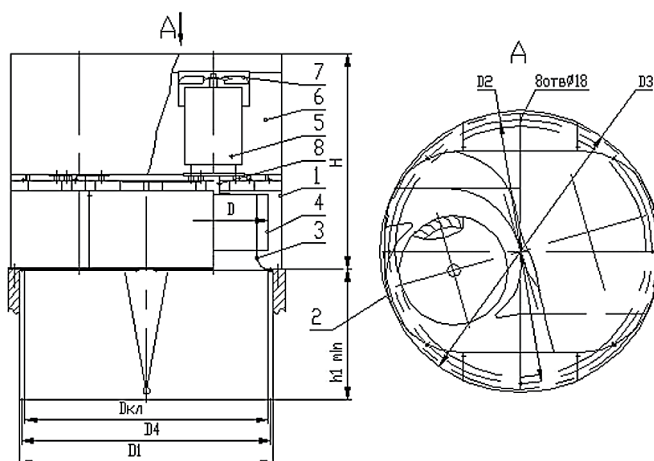

VDKV2X DU – КРЫШНЫЕ СДВОЕННЫЕ ВЕНТИЛЯТОРЫ ДЫМОУДАЛЕНИЯ

VDKV2x - **5,6** **V** **DU** **400** - **01** **Y1**

- Тип вентилятора
- Диаметр рабочего колеса в дм
- Вариант исполнения (взрывозащищенный)
- Назначение (дымоудаление)
- Максимальная температура перемещаемой среды
- Порядковый номер модификации
- Климатическое исполнение Y1

Крышные вентиляторы VDKV2x DU предназначены для перемещения при пожаре дымовоздушных смесей с температурой 400°C или 600°C в течение 2-х часов. Выпускаются в 11 типоразмерах с производительностью от 6 000 м³/час до 90 000 м³/час и статическим давлением до 2 000 Па. «Свободные» рабочие колеса выполнены из оцинкованного стального листа и имеют лопасти, загнутые вперёд. Кожух выполнен из оцинкованного стального листа с двумя выходами удаляемого дыма в стороны по горизонтали или под углом вверх. В качестве привода используются общепромышленные трёхфазные асинхронные электродвигатели. Защита двигателей осуществляется примене-

нием токоограничивающих автоматов, включенных в систему автоматики.

Вентиляторы VDKV2x DU не предназначены для использования в режиме общеобменной вентиляции. При проведении пусконаладочных и приёмочных работ, а также при проведении периодических испытаний вентиляторы имеют допускаемую продолжительность непрерывной работы не более 30 минут.

Вентиляторы устанавливаются только в горизонтальном положении на крыши плоского и косого типа. В этом случае ось ротора двигателя находится в вертикальном положении.