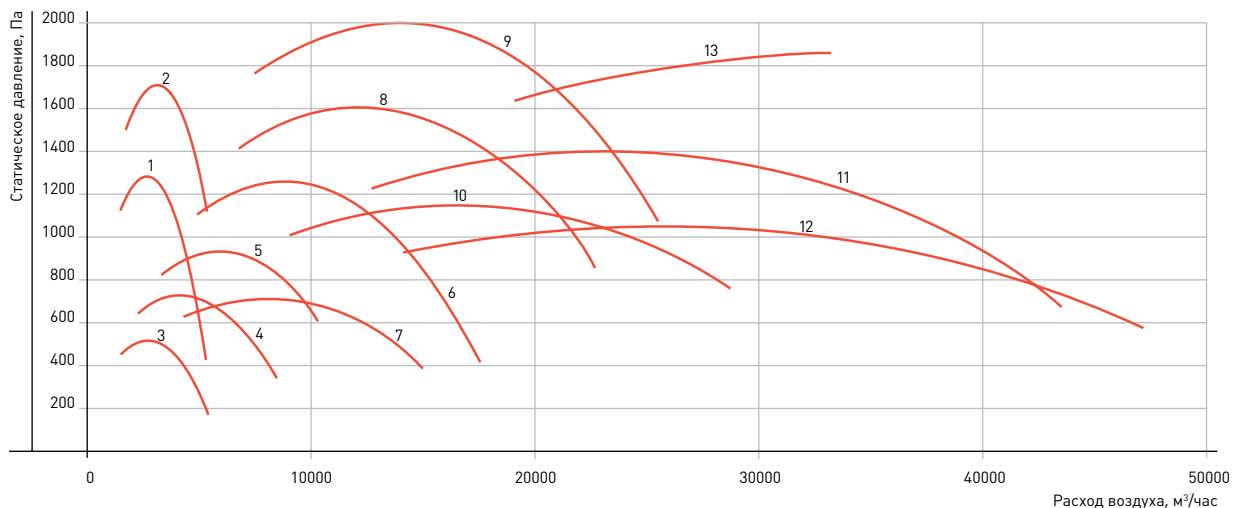

№	Тип вентилятора	№ модификации	Двигатель			Размеры, мм											Масса, кг	
			Тип	Частота вращения, об/мин	Мощность, кВт	D	D1	D2	D3	D4	Дкл	H	h1	d	n	n1		
1	VDKV-2,5DU	00	AIP 80B2		2,2													70,1
		01	AIP 90L2	2900	3	250	400	470	528	280	250	590	190	7	4	4	81,1	
		02	AIP 100S2		4													80,2
2	VDKV-2,8DU	00	AIP 90L2		3													85
		01	AIP 100S2	2900	4	280	400	470	528	310	280	615	220	7	4	4	89	
		02	AIP 100L2		5,5													94
3	VDKV-3,15DU	00	AIP 80B4	1450	1,5	315	400	470	528	345	315	615	220	7	4	4	63	
		00	AIP 80B4		1,5													78,5
		01	AIP 90L4	1450	2,2	355	515	585	655	385	355	656	260	7	4	5	108	
4	VDKV-3,55DU	02	AIP 100S4		3													120
		00	AIP 100S4		3													121
		01	AIP 100L4	1450	4	400	515	585	655	430	400	820	260	7	8	5	135	
5	VDKV-4DU	02	AIP 112M4		5,5													140
		00	AIP 112M4		5,5													168
		01	AIP 132S4	1450	7,5	450	700	772	810	480	450	854	280	7	8	5	193	
6	VDKV-4,5DU	02	AIP 132M4		11													235
		00	AIP 112MA6	960	3													158
		01	AIP 112MB6	960	4													158
7	VDKV-5DU	02	AIP 132S6	960	5,5	500	700	772	810	530	500	1015	320	7	8	5	167	
		03	AIP 132M4	1450	11													173
		04	AIP 160M4	1450	18,5													286
8	VDKV-5DU	00	AIP 160S4		15													291
		01	AIP 180S4	1450	22	560	700	772	810	590	560	1174	340	10	8	5	323	
		02	AIP 180M4		30													352
9	VDKV-5,6DU	00	AIP 160S6		11													360
		01	AIP 160M6	970	15	630	1000	1072	1112	660	630	1250	380	10	8	5	372	
		00	AIP 160M6		15													472
10	VDKV-6,3DU	01	AIP 200M6	950	22	710	1000	1072	1112	740	710	1470	410	10	8	6	572	
		02	AIP 200L6		30													637
		00	AIP 180M8	730	15													592
11	VDKV-7,1DU	01	AIP 200L8	730	22													645
		02	AIP 200M6	975	22	800	1200	1072	1312	830	800	1540	460	10	8	6	605	
		03	AIP 200L6	975	30													660
12	VDKV-8DU	00	AIP 180M8	730	15												592	
01		AIP 200L8	730	22													645	
02		AIP 200M6	975	22													605	
13	VDKV-8DU	03	AIP 200L6	975	30												660