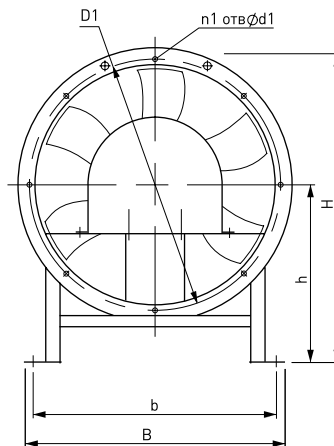

VOD DU – ОСЕВЫЕ ВЕНТИЛЯТОРЫ ДЫМОУДАЛЕНИЯ

VOD - **21-210** **A** - **6,3** **DU** **400** - **4** **Y1**

- Тип вентилятора
- Характеристика аэродинамической схемы
- Модификация рабочего колеса (А – 4 лопатки, В – 6 лопаток)
- Диаметр рабочего колеса в дм
- Назначение (дымоудаление)
- Максимальная температура перемещаемой среды
- Число полюсов электродвигателя
- Климатическое исполнение Y1

Осевые вентиляторы VOD DU предназначены для перемещения при пожаре дымовоздушных смесей с температурой 400°C или 600°C в течение 2-х часов. Выпускаются в 7 типоразмерах с производительностью от 500 м³/час до 120 000 м³/час и статическим давлением до 610 Па.

Рабочие колеса выполнены из оцинкованного стального листа и производятся в двух модификациях – с четырьмя и с шестью лопатками. Кожух выполнен из оцинкованного стального листа. В качестве привода используются общепромышленные трёхфазные асинхронные электро-

двигатели. Защита двигателей осуществляется токоограничивающими автоматами, включенными в систему автоматики.

Вентиляторы VOD DU, отмеченные «*» в таблице с характеристиками, не предназначены для использования в режиме общеобменной вентиляции. При проведении пусконаладочных и приёмочных работ, а также при проведении периодических испытаний вентиляторы имеют допускаемую продолжительность непрерывной работы не более 30 минут.