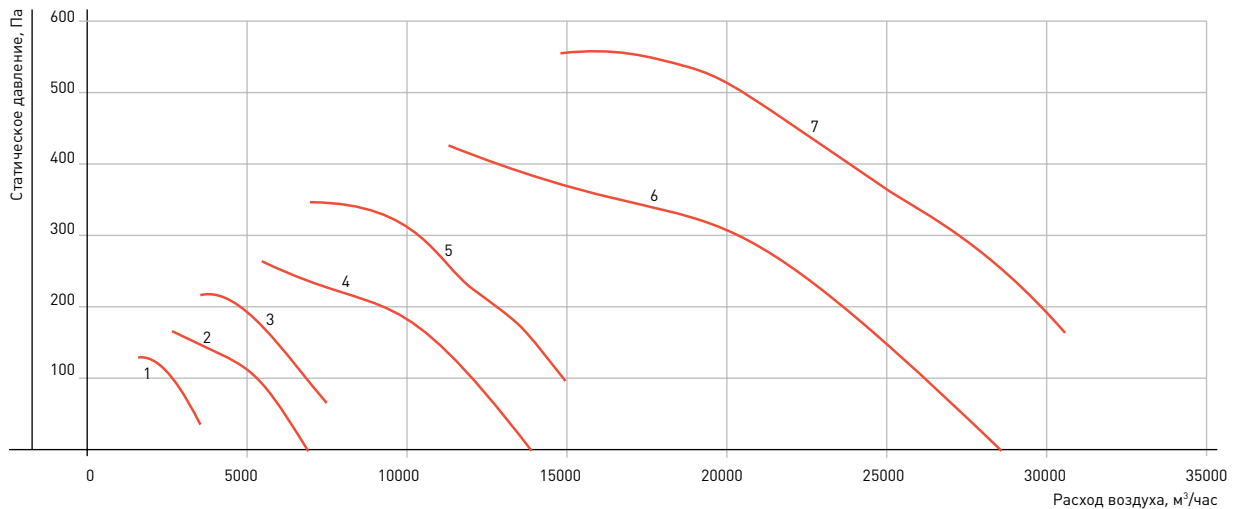

Подбор пусковой и защитной аппаратуры для двигателей, отмеченных «*», производить с учетом перегрузки до 50%.
Повторный пуск вентилятора производить не ранее чем через 3 часа.