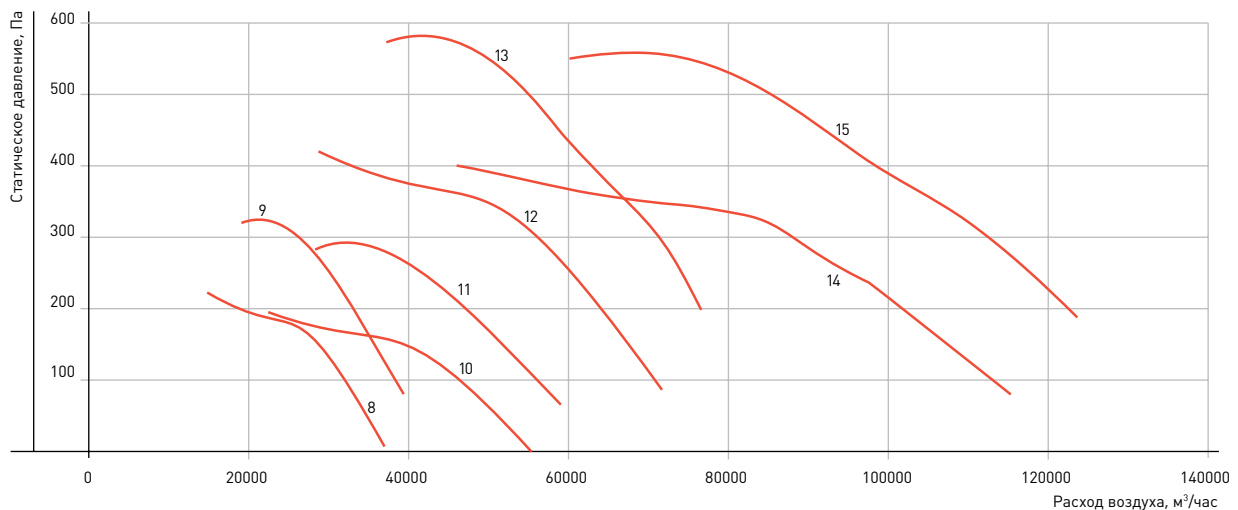

Подбор пусковой и защитной аппаратуры для двигателей, отмеченных «*», производить с учетом перегрузки до 50%.
Повторный пуск вентилятора производить не ранее чем через 3 часа.