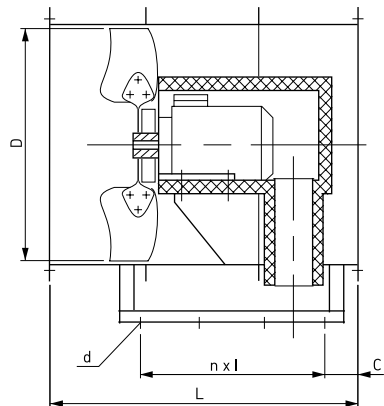

VOD DU – ОСЕВЫЕ ВЕНТИЛЯТОРЫ ДЫМОУДАЛЕНИЯ

VOD - **21-210** **A** - **6,3** **DU** **400** - **4** **Y1**

- Тип вентилятора
- Характеристика аэродинамической схемы
- Модификация рабочего колеса (А – 4 лопатки, В – 6 лопаток)
- Диаметр рабочего колеса в дм
- Назначение (дымоудаление)
- Максимальная температура перемещаемой среды
- Число полюсов электродвигателя
- Климатическое исполнение Y1

Осевые вентиляторы VOD DU предназначены для перемещения при пожаре дымовоздушных смесей с температурой 400°C или 600°C в течение 2-х часов. Выпускаются в 7 типоразмерах с производительностью от 500 м³/час до 120 000 м³/час и статическим давлением до 610 Па.

Рабочие колеса выполнены из оцинкованного стального листа и производятся в двух модификациях – с четырьмя и с шестью лопатками. Кожух выполнен из оцинкованного стального листа. В качестве привода используются общепромышленные трёхфазные асинхронные электро-

двигатели. Защита двигателей осуществляется токоограничивающими автоматами, включенными в систему автоматики.

Вентиляторы VOD DU, отмеченные «*» в таблице с характеристиками, не предназначены для использования в режиме общеобменной вентиляции. При проведении пусконаладочных и приёмочных работ, а также при проведении периодических испытаний вентиляторы имеют допускаемую продолжительность непрерывной работы не более 30 минут.