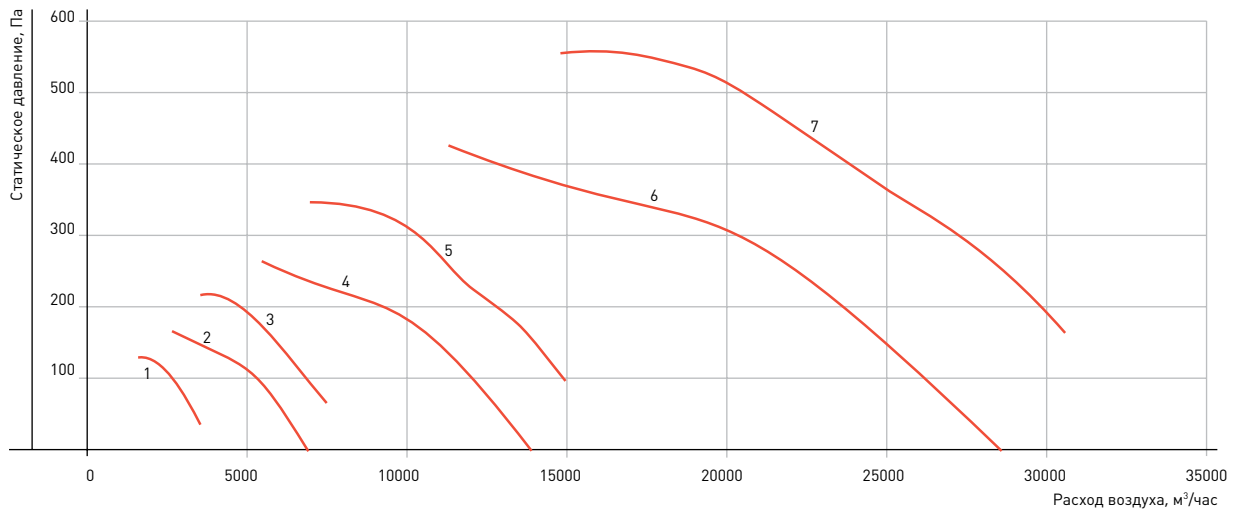

ВЕНТИЛЯТОРЫ ДЫМОУДАЛЕНИЯ

№	Тип вентилятора	Двигатель			Размеры, мм						Масса, кг
		Тип	Частота, н, об/мин	Мощность, $P_{\text{н}} >$ кВт	D	D2	D3	H	H1	H2	
1	VODK-21-210KB-4DU-4	AIP63A4	1450	0,25	400	585	700	430	620	695	40
2	VODK-21-210KA-5DU-4	AIP71A4	1450	0,55	500	772	810	570	795	895	65
3	VODK-21-210KB-5DU-4	AIP71A4	1450	0,55*	500	772	810	570	795	895	65
4	VODK-21-210KA-6,3DU-4	AIP80B4	1450	1,5	630	772	1000	750	975	1110	110
5	VODK-21-210KB-6,3DU-4	AIP90L4	1450	2,2*	630	772	1000	750	975	1110	110
6	VODK-21-210KA-8DU-4	AIP100L4	1450	4*	800	1072	1400	900	1280	1430	180
7	VODK-21-210KB-8DU-4	AIP112M4	1450	5,5*	800	1072	1400	900	1280	1430	180
8	VODK-21-210KA-10DU-6	AIP112MB6	950	4*	1000	1272	1600	1200	1650	1850	280
9	VODK-21-210KB-10DU-6	AIP132S6	950	5,5*	1000	1272	1600	1200	1650	1850	280
10	VODK-21-210KA-12,5DU-8	AIP132M8	750	5,5*	1250	1522	1800	1500	2050	2320	440
11	VODK-21-210KB-12,5DU-8	AIP160S8	750	7,5*	1250	1522	1800	1500	2050	2320	440
12	VODK-21-210KA-12,5DU-6	AIP160S6	950	11*	1250	1522	1800	1500	2050	2320	440
13	VODK-21-210KB-12,5DU-6	AIP160M6	950	15*	1250	1522	1800	1500	2050	2320	440
14	VODK-21-210KA-16DU-8	AIP200M8	750	18,5*	1600	1957	2200	1800	2555	2860	730
15	VODK-21-210KB-16DU-8	AIP225M8	750	30*	1600	1957	2200	1800	2555	2860	730

Подбор пусковой и защитной аппаратуры для двигателей, отмеченных «*», производить с учетом перегрузки до 50%. Повторный пуск вентилятора производить не ранее чем через 3 часа.