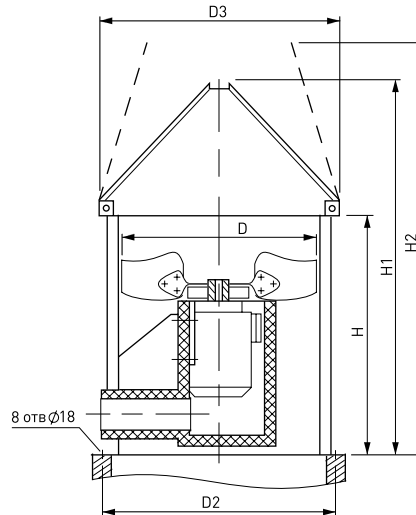

VODK DU – КРЫШНЫЕ ОСЕВЫЕ ВЕНТИЛЯТОРЫ ДЫМОУДАЛЕНИЯ

VOD

- 21-210

K

A

- 6,3

DU

400

-

4

Y1

- Тип вентилятора
- Характеристика аэродинамической схемы
- Индекс исполнения (крышный)
- Модификация рабочего колеса [A – 4 лопатки, B – 6 лопаток]

- Диаметр рабочего колеса в мм
- Назначение (дымоудаление)
- Максимальная температура перемещаемой среды
- Число полюсов электродвигателя
- Климатическое исполнение Y1

Крышные вентиляторы VODK DU предназначены для перемещения при пожаре дымовоздушных смесей с температурой 400°C или 600°C в течение 2-х часов. Выпускаются в 7 типоразмерах с производительностью от 500 м³/час до 120 000 м³/час и статическим давлением до 570 Па.

Рабочие колеса выполнены из оцинкованного стального листа и производятся в двух модификациях – с четырьмя лопатками и с шестью лопатками. Кожух выполнен из оцинкованного стального листа с выходом удаляемого дыма вверх. Вентиляторы VODK DU снабжены самооткрывающимися клапанами, которые предотвращают циркуляцию воздуха и проникновение атмосферных осадков при выключенном вентиляторе.

В качестве привода используются общепромыш-

ленные трёхфазные асинхронные электродвигатели. Защита двигателей осуществляется применением токоограничивающих автоматов, включенных в систему автоматики.

Вентиляторы VODK DU, отмеченные «*» в таблице с характеристиками, не предназначены для использования в режиме общеобменной вентиляции. При проведении пусконаладочных и приёмочных работ, а также при проведении периодических испытаний вентиляторы имеют допустимую продолжительность непрерывной работы не более 30 минут.

Вентиляторы устанавливаются только в горизонтальном положении на крыши плоского и косого типа. В этом случае ось ротора двигателя находится в вертикальном положении.