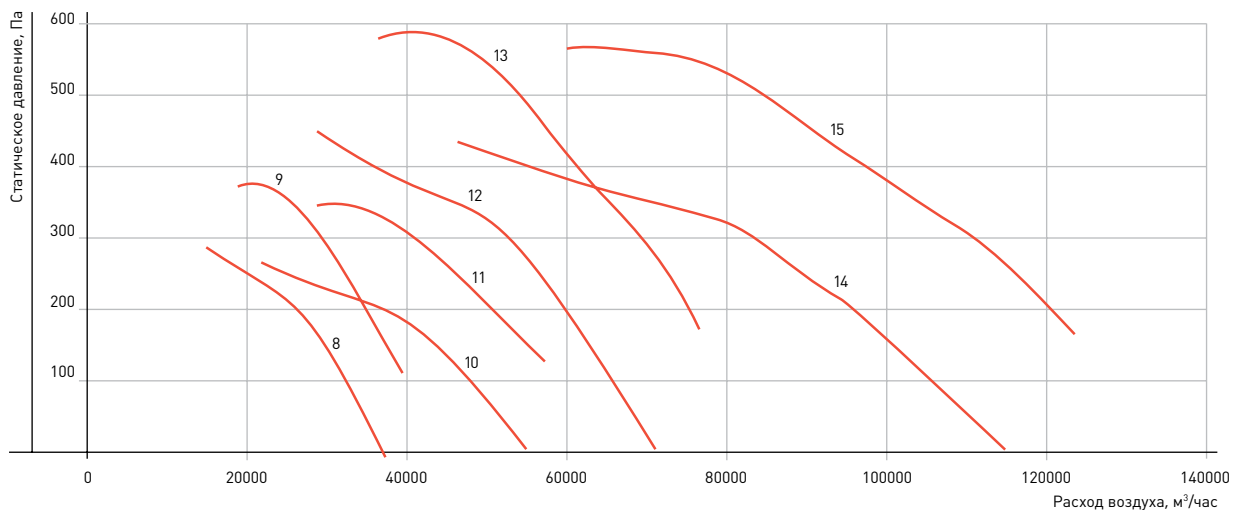

ВЕНТИЛЯТОРЫ ДЫМОУДАЛЕНИЯ

№	Тип вентилятора	Двигатель			Размеры, мм						Масса, кг
		Тип	Частота, н, об/мин	Мощность, $P_{\text{н}} >$ кВт	D	D2	D3	H	H1	H2	
1	VODK-21-210KB-4DU-4	AIP63A4	1450	0,25	400	585	700	430	620	695	40
2	VODK-21-210KA-5DU-4	AIP71A4	1450	0,55	500	772	810	570	795	895	65
3	VODK-21-210KB-5DU-4	AIP71A4	1450	0,55*	500	772	810	570	795	895	65
4	VODK-21-210KA-6,3DU-4	AIP80B4	1450	1,5	630	772	1000	750	975	1110	110
5	VODK-21-210KB-6,3DU-4	AIP90L4	1450	2,2*	630	772	1000	750	975	1110	110
6	VODK-21-210KA-8DU-4	AIP100L4	1450	4*	800	1072	1400	900	1280	1430	180
7	VODK-21-210KB-8DU-4	AIP112M4	1450	5,5*	800	1072	1400	900	1280	1430	180
8	VODK-21-210KA-10DU-6	AIP112MB6	950	4*	1000	1272	1600	1200	1650	1850	280
9	VODK-21-210KB-10DU-6	AIP132S6	950	5,5*	1000	1272	1600	1200	1650	1850	280
10	VODK-21-210KA-12,5DU-8	AIP132M8	750	5,5*	1250	1522	1800	1500	2050	2320	440
11	VODK-21-210KB-12,5DU-8	AIP160S8	750	7,5*	1250	1522	1800	1500	2050	2320	440
12	VODK-21-210KA-12,5DU-6	AIP160S6	950	11*	1250	1522	1800	1500	2050	2320	440
13	VODK-21-210KB-12,5DU-6	AIP160M6	950	15*	1250	1522	1800	1500	2050	2320	440
14	VODK-21-210KA-16DU-8	AIP200M8	750	18,5*	1600	1957	2200	1800	2555	2860	730
15	VODK-21-210KB-16DU-8	AIP225M8	750	30*	1600	1957	2200	1800	2555	2860	730

Подбор пусковой и защитной аппаратуры для двигателей, отмеченных «*», производить с учетом перегрузки до 50%. Повторный пуск вентилятора производить не ранее чем через 3 часа.