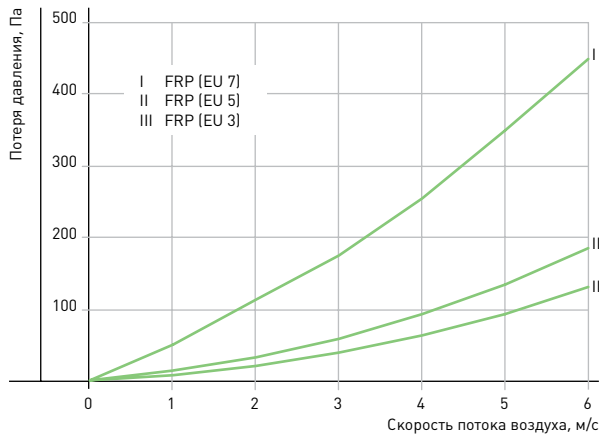

Фильтр	А, мм	Б, мм	В, мм	Г, мм	Д, мм	Е, мм	Ж, мм	FRP		FRU	
								И, мм	Масса, кг	И, мм	Масса, кг
30-15	300	150	320	170	340	190	9	540	5,0	330	4,0
40-20	400	200	420	220	440	240		540	6,5		5,0
50-25	500	250	520	270	540	290		640	9,0		6,2
50-30	500	300	520	320	540	340		640	10,0		7,0
60-30	600	300	620	320	640	340		640	11,0		8,0
60-35	600	350	620	370	640	390		640	11,8		8,0
70-40	700	400	720	420	740	440		720	14,0		9,0
80-50	800	500	820	520	840	540	800	24,0	14,6		
90-50	900	500	930	530	960	560	11	820	28,0	340	16,0
100-50	1000	500	1030	530	1060	560		820	32,0		17,4

Фильтрующая вставка	DFP А, мм	DFU А, мм	Б, мм	В, мм	Г, мм	Кол-во карманов
30-15	420	210	148	140	298	3
40-20	420	210	198	190	398	3
50-25	520	210	248	240	498	4
50-30	520	210	298	290	498	4
60-30	520	210	298	290	598	4
60-35	520	210	348	340	598	4
70-40	600	210	398	390	698	5
80-50	680	210	498	490	798	5
90-50	680	210	498	490	898	5
100-50	680	210	498	490	998	6