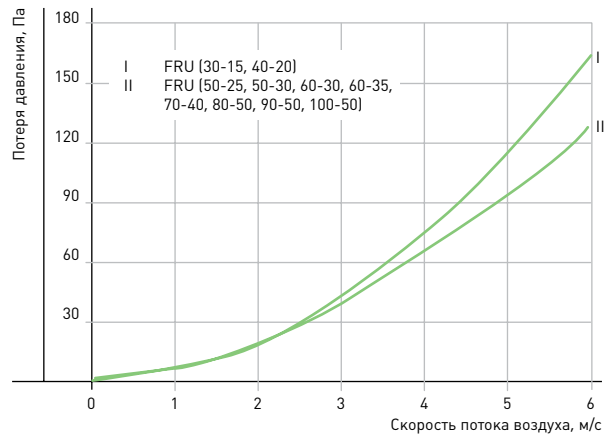

Фильтр	А, мм	Б, мм	В, мм	Г, мм	Д, мм	Е, мм	Ж, мм	FRP		FRU	
								И, мм	Масса, кг	И, мм	Масса, кг
30-15	300	150	320	170	340	190	9	540	5,0	330	4,0
40-20	400	200	420	220	440	240		540	6,5		5,0
50-25	500	250	520	270	540	290		640	9,0		6,2
50-30	500	300	520	320	540	340		640	10,0		7,0
60-30	600	300	620	320	640	340		640	11,0		8,0
60-35	600	350	620	370	640	390		640	11,8		8,0
70-40	700	400	720	420	740	440		720	14,0		9,0
80-50	800	500	820	520	840	540	800	24,0	14,6		
90-50	900	500	930	530	960	560	11	820	28,0	340	16,0
100-50	1000	500	1030	530	1060	560		820	32,0		17,4

Фильтрующая вставка	DFP А, мм	DFU А, мм	Б, мм	В, мм	Г, мм	Кол-во карманов
30-15	420	210	148	140	298	3
40-20	420	210	198	190	398	3
50-25	520	210	248	240	498	4
50-30	520	210	298	290	498	4
60-30	520	210	298	290	598	4
60-35	520	210	348	340	598	4
70-40	600	210	398	390	698	5
80-50	680	210	498	490	798	5
90-50	680	210	498	490	898	5
100-50	680	210	498	490	998	6