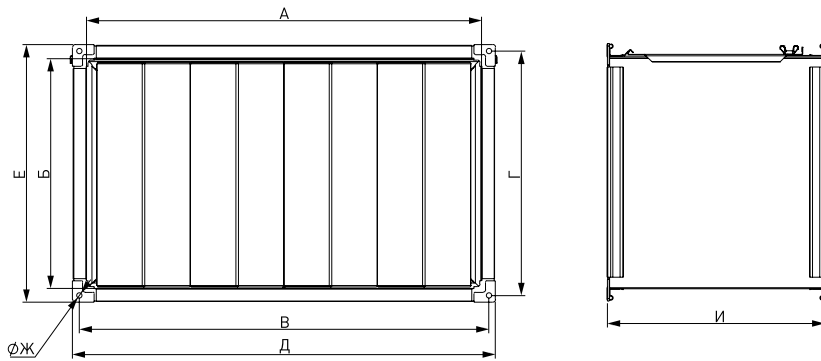

• **КАРМАННЫЕ ФИЛЬТРЫ**