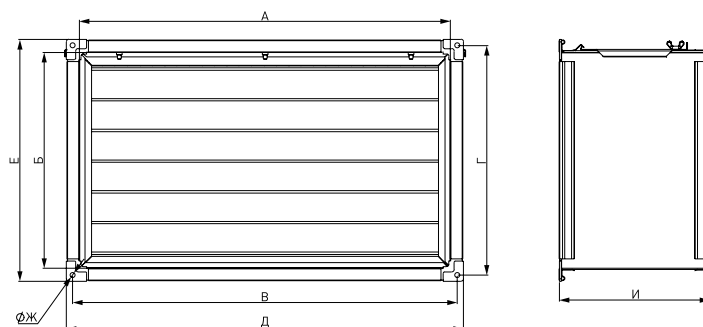

МОНТАЖ

Кассетные фильтры устанавливаются в любом положении.

При монтаже необходимо оставлять сервисное пространство для доступа к фильтру.

Фильтр	А, мм	Б, мм	В, мм	Г, мм	Д, мм	Е, мм	Ж, мм	И, мм	Масса, кг
FRC 30-15	300	150	320	170	340	190	9	242	3,8
FRC 40-20	400	200	420	220	440	240			4,0
FRC 50-25	500	250	520	270	540	290			4,8
FRC 50-30	500	300	520	320	540	340			5,1
FRC 60-30	600	300	620	320	640	340			5,4
FRC 60-35	600	350	620	370	640	390			5,7
FRC 70-40	700	400	720	420	740	440	11	260	6,8
FRC 80-50	800	500	820	520	840	540			11,0
FRC 90-50	900	500	930	530	960	560			15,0
FRC 100-50	1000	500	1030	530	1060	560			19,0