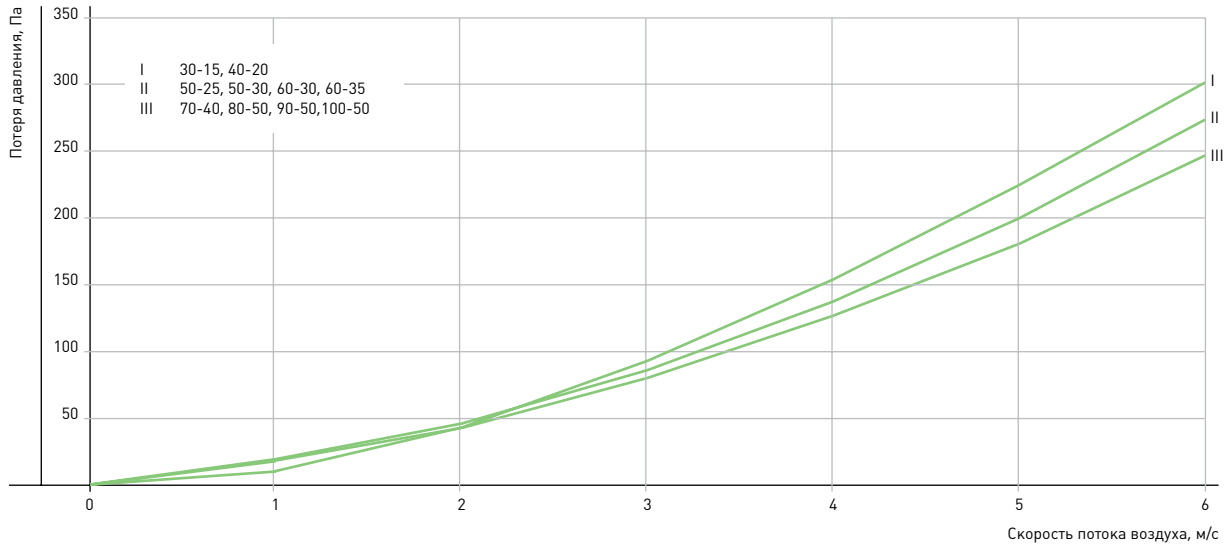

• **КАССЕТНЫЕ ФИЛЬТРЫ FRC**