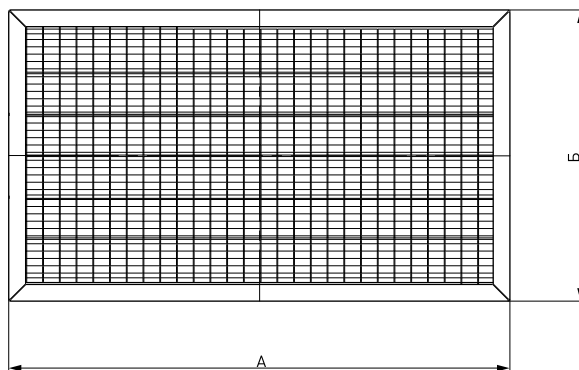

Фильтрующая вставка	А, мм	Б, мм	В, мм
DFC 30-15	299	148	100
DFC 40-20	399	198	100
DFC 50-25	499	248	100
DFC 50-30	499	298	100
DFC 60-30	599	298	100
DFC 60-35	599	248	100
DFC 70-40	699	398	100
DFC 80-50	799	498	100
DFC 90-50	899	498	100
DFC 100-50	999	498	100