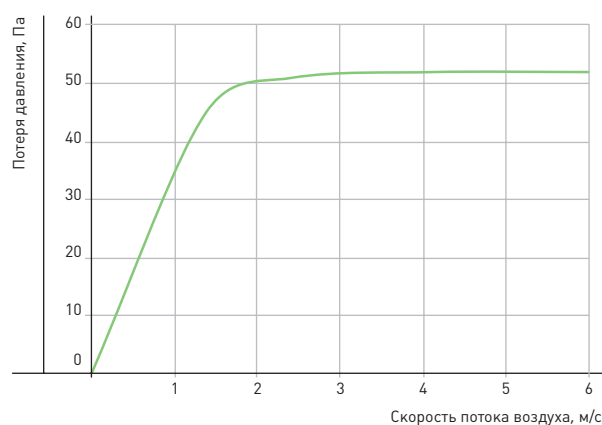

МОНТАЖ

Обратные клапаны монтируются в любом положении. Крепление к воздуховодам или другим элементам системы осуществляется с помощью быстрозастывающих хомутов НТК.