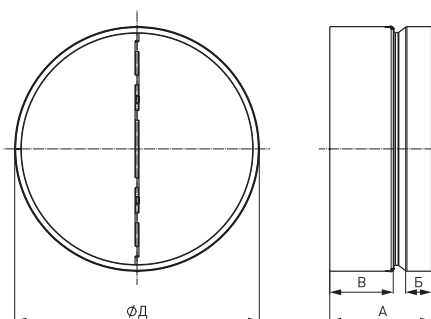

МОНТАЖ

Обратные клапаны монтируются в любом положении. Крепление к воздуховодам или другим элементам системы осуществляется с помощью быстрозастывающих хомутов НТК.