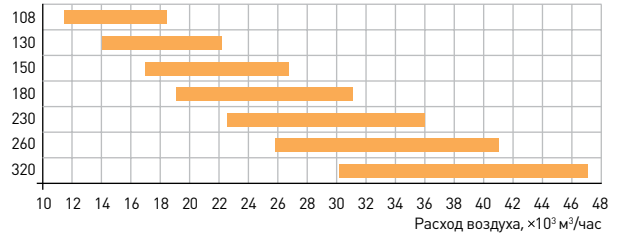

БЫСТРЫЙ ПОДБОР ТИПОРАЗМЕРА

Типоразмер	16	24	36	48	64	76	86	108	130	150	180	230	260	320	360	400	430	500	560	600	800
Ширина, мм	864	864	1114	1364	1364	1364	1364	1614	1614	1864	2114	2114	2364	2364	2614	2864	3114	2114	3364	3614	3864
Высота, мм	614	864	864	864	994	1114	1364	1364	1614	1614	1864	1864	2114	2114	2114	2114	2114	2364	2364	2364	2614
Высота рамы, мм	100	100	100	100	100	100	100	100	100	100	100	100	150	150	150	150	150	200	200	200	200