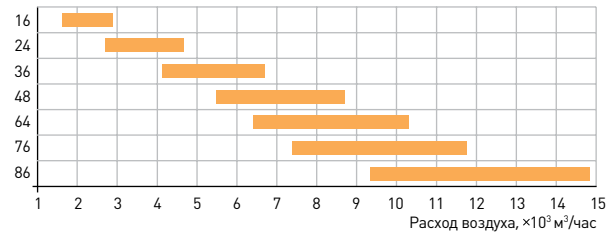

БЫСТРЫЙ ПОДБОР ТИПОРАЗМЕРА

Типоразмер	16	24	36	48	64	76	86	108	130	150	180	230	260	320	360	400	430	500	560	600	800
Ширина, мм	864	864	1114	1364	1364	1364	1364	1614	1614	1864	2114	2114	2364	2364	2614	2864	3114	2114	3364	3614	3864
Высота, мм	614	864	864	864	994	1114	1364	1364	1614	1614	1864	1864	2114	2114	2114	2114	2114	2364	2364	2364	2614
Высота рамы, мм	100	100	100	100	100	100	100	100	100	100	100	100	150	150	150	150	150	200	200	200	200