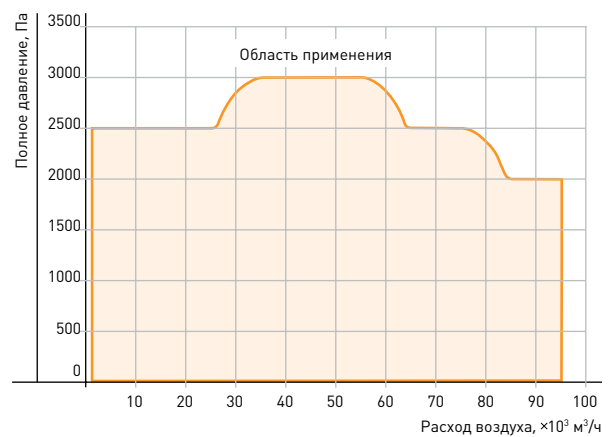

БЫСТРЫЙ ПОДБОР ТИПОРАЗМЕРА

Типоразмер	16	24	36	48	64	76	86	108	130	150	180	230	260	320	360	400	430	500	560	600	800
Ширина, мм	864	864	1114	1364	1364	1364	1364	1614	1614	1864	2114	2114	2364	2364	2614	2864	3114	2114	3364	3614	3864
Высота, мм	614	864	864	864	994	1114	1364	1364	1614	1614	1864	1864	2114	2114	2114	2114	2114	2364	2364	2364	2614
Высота рамы, мм	100	100	100	100	100	100	100	100	100	100	100	100	150	150	150	150	150	200	200	200	200