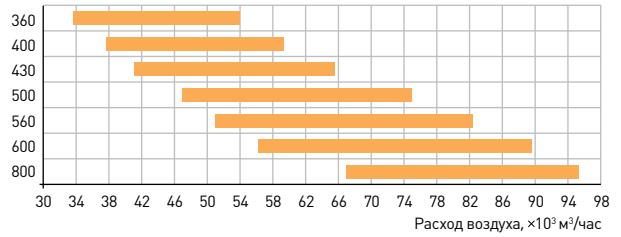

БЫСТРЫЙ ПОДБОР ТИПОРАЗМЕРА

Типоразмер	16	24	36	48	64	76	86	108	130	150	180	230	260	320	360	400	430	500	560	600	800
Ширина, мм	864	864	1114	1364	1364	1364	1364	1614	1614	1864	2114	2114	2364	2364	2614	2864	3114	2114	3364	3614	3864
Высота, мм	614	864	864	864	994	1114	1364	1364	1614	1614	1864	1864	2114	2114	2114	2114	2114	2364	2364	2364	2614
Высота рамы, мм	100	100	100	100	100	100	100	100	100	100	100	100	150	150	150	150	150	200	200	200	200