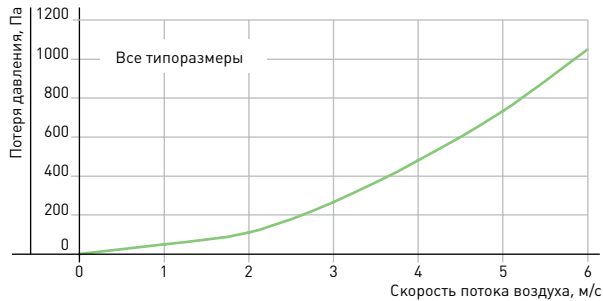

• РЕГУЛИРУЮЩИЕ ЗАСЛОНКИ CHR

ПОЧТИ ЗАКРЫТО (угол открытия 30°)