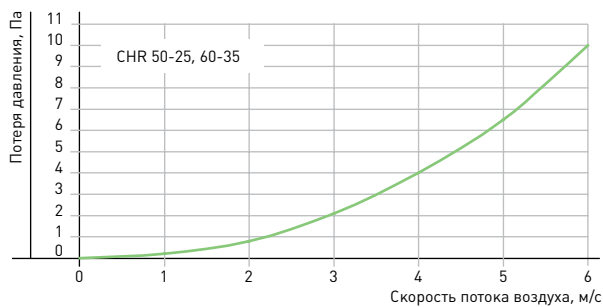

• РЕГУЛИРУЮЩИЕ ЗАСЛОНКИ CHR

**ПОЧТИ ЗАКРЫТО** (угол открытия 30°)

**ПРИОТКРЫТО** (угол открытия 60°)

**ПОЛНОСТЬЮ ОТКРЫТО** (угол открытия 90°)

**РЕКОМЕНДУЕМЫЕ ПРИВОДЫ**

Тип	Рабочее напряжение, В	Управление	Крутящий момент, Нм	Площадь заслонки, м²	Возвратная пружина	Время открытия, с	Время закрытия, с
GDB 131.1E	24	3-позиц.	5	0,8	нет	150	150
GDB 161.1E	24	0-10 В	5	0,8	нет	150	150
GDB 331.1E	230	3-позиц.	5	0,8	нет	150	150
GMA 121.1E	24	2-позиц.	7	1,5	есть	90	15
GMA 161.1E	24	0-10 В	7	1,5	есть	90	15
GMA 321.1E	230	2-позиц.	7	1,5	есть	90	15