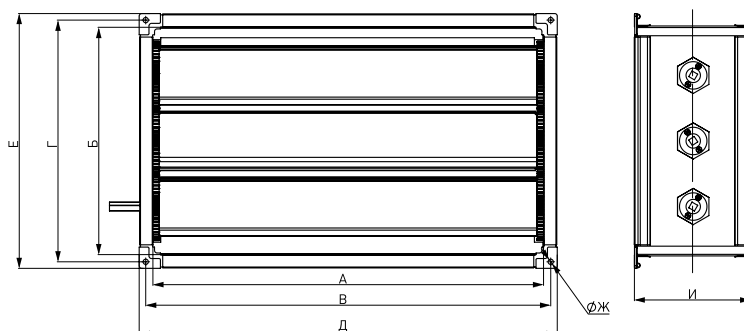

МОНТАЖ

Регулирующие заслонки монтируются в любом положении. При монтаже необходимо оставлять сервисное пространство для доступа к приводу заслонки.

Заслонка	А, мм	Б, мм	В, мм	Г, мм	Д, мм	Е, мм	Ж, мм	И, мм	Масса без привода, кг
CHR 30-15	300	150	320	170	340	190	9	178	4,0
CHR 40-20	400	200	420	220	440	240			5,1
CHR 50-25	500	250	520	270	540	290			6,0
CHR 50-30	500	300	520	320	540	340			7,0
CHR 60-30	600	300	620	320	640	340			8,0
CHR 60-35	600	350	620	370	640	390			8,0
CHR 70-40	700	400	720	420	740	440			10,0
CHR 80-50	800	500	820	520	840	540	12,0		
CHR 90-50	900	500	930	530	960	560	11	190	16,5
CHR 100-50	1000	500	1030	530	1060	560			21,0