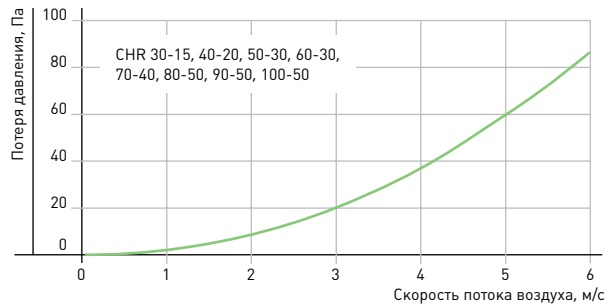

ПРИОТКРЫТО (угол открытия 60°)