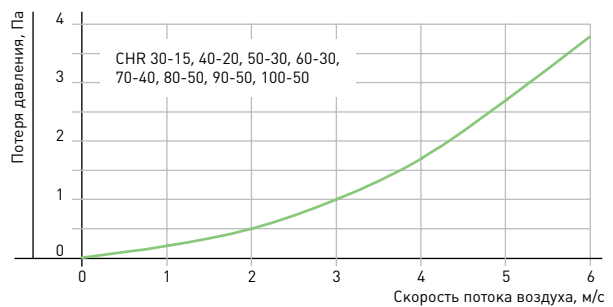

• РЕГУЛИРУЮЩИЕ ЗАСЛОНКИ CHR

**ПОЧТИ ЗАКРЫТО** (угол открытия 30°)

**ПРИОТКРЫТО** (угол открытия 60°)

**ПОЛНОСТЬЮ ОТКРЫТО** (угол открытия 90°)

**РЕКОМЕНДУЕМЫЕ ПРИВОДЫ**

Тип	Рабочее напряжение, В	Управление	Крутящий момент, Нм	Площадь заслонки, м²	Возвратная пружина	Время открытия, с	Время закрытия, с
GDB 131.1E	24	3-позиц.	5	0,8	нет	150	150
GDB 161.1E	24	0-10 В	5	0,8	нет	150	150
GDB 331.1E	230	3-позиц.	5	0,8	нет	150	150
GMA 121.1E	24	2-позиц.	7	1,5	есть	90	15
GMA 161.1E	24	0-10 В	7	1,5	есть	90	15
GMA 321.1E	230	2-позиц.	7	1,5	есть	90	15