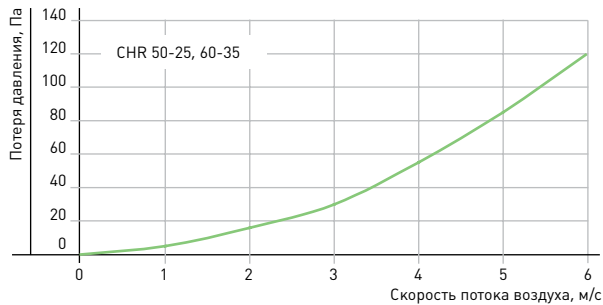

ПРИОТКРЫТО (угол открытия 60°)