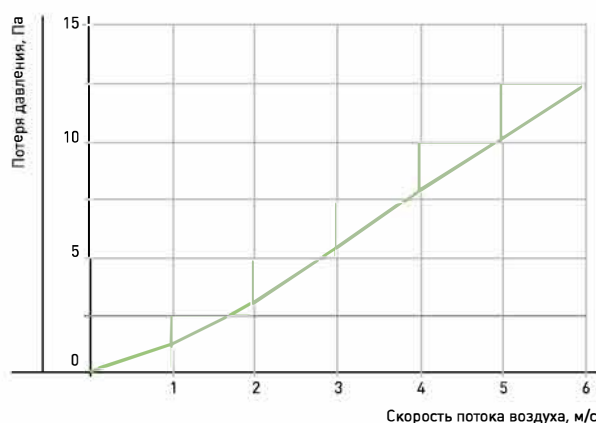

Заслонка	Диаметр, мм	Высота, мм	Ширина, мм	Масса, кг
КСН 100	100	200	168	0,36
КСН 125	125	200	193	0,52
КСН 160	160	200	228	0,73
КСН 200	200	200	268	1,02
КСН 250	250	260	328	1,49
КСН 315	315	260	383	2,10