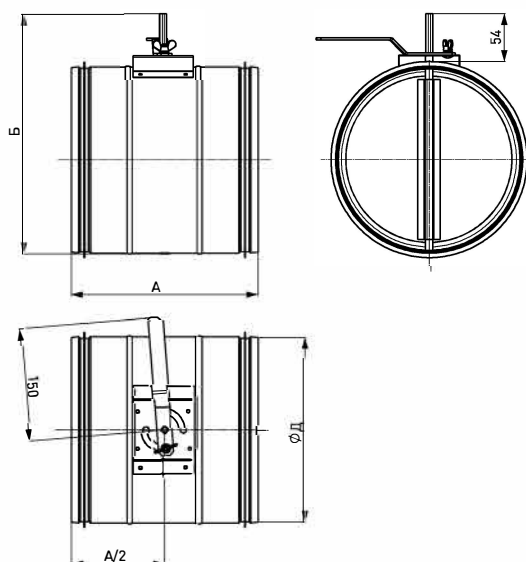

В стандартную комплектацию входит ручной привод с фиксатором угла открытия.

Поворотный шток квадратного сечения со стороной 8 мм обеспечивает надежную фиксацию привода заслонки.

Рабочий диапазон температур окружающего воздуха от -40°C до $+70^{\circ}\text{C}$.

Заслонка	Диаметр, мм	Высота, мм	Ширина, мм	Масса, кг
КСН 100	100	200	168	0,36
КСН 125	125	200	193	0,52
КСН 160	160	200	228	0,73
КСН 200	200	200	268	1,02
КСН 250	250	260	328	1,49
КСН 315	315	260	383	2,10