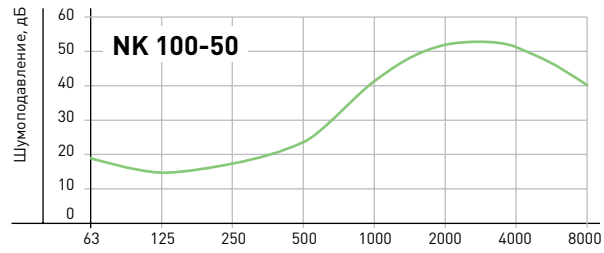

• ШУМОГЛУШИТЕЛИ НК

Шумоглушитель	Шумоподавление (дБ) в диапазонах частот (Гц)							
	63	125	250	500	1000	2000	4000	8000
NK 30-15	2,0	4,0	7,0	16,0	28,0	36,0	35,0	27,0
NK 40-20	24,2	19,8	16,6	25,1	32,8	45,5	39,7	32,8
NK 50-25	22,7	19,2	18,8	28,4	39,9	47,3	51,8	49,0
NK 50-30	25,6	20,1	21,7	33,0	41,8	52,2	53,3	54,9
NK 60-30	21,2	17,0	17,3	28,8	37,4	48,3	44,4	35,7
NK 60-35	16,7	14,6	14,3	24,5	37,6	49,1	41,6	42,0
NK 70-40	20,6	16,6	19,2	31,5	42,9	51,9	54,5	49,4
NK 80-50	19,4	14,4	17,6	22,8	40,7	51,8	50,8	39,5
NK 90-50	20,5	15,8	20,1	29,4	46,5	54,1	55,3	44,8
NK 100-50	18,8	14,6	17,3	23,4	41,2	52,0	51,1	40,3