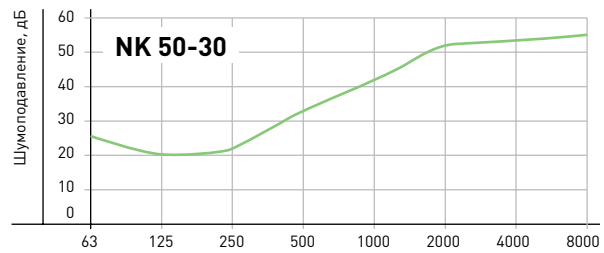

• ШУМОГЛУШИТЕЛИ НК

Шумоглушитель	Шумоподавление (дБ) в диапазонах частот (Гц)							
	63	125	250	500	1000	2000	4000	8000
NK 30-15	2,0	4,0	7,0	16,0	28,0	36,0	35,0	27,0
NK 40-20	24,2	19,8	16,6	25,1	32,8	45,5	39,7	32,8
NK 50-25	22,7	19,2	18,8	28,4	39,9	47,3	51,8	49,0
NK 50-30	25,6	20,1	21,7	33,0	41,8	52,2	53,3	54,9
NK 60-30	21,2	17,0	17,3	28,8	37,4	48,3	44,4	35,7
NK 60-35	16,7	14,6	14,3	24,5	37,6	49,1	41,6	42,0
NK 70-40	20,6	16,6	19,2	31,5	42,9	51,9	54,5	49,4
NK 80-50	19,4	14,4	17,6	22,8	40,7	51,8	50,8	39,5
NK 90-50	20,5	15,8	20,1	29,4	46,5	54,1	55,3	44,8
NK 100-50	18,8	14,6	17,3	23,4	41,2	52,0	51,1	40,3