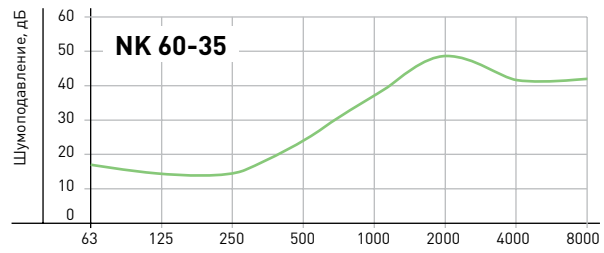

• ШУМОГЛУШИТЕЛИ НК

Шумоглушитель	Шумоподавление (дБ) в диапазонах частот (Гц)							
	63	125	250	500	1000	2000	4000	8000
NK 30-15	2,0	4,0	7,0	16,0	28,0	36,0	35,0	27,0
NK 40-20	24,2	19,8	16,6	25,1	32,8	45,5	39,7	32,8
NK 50-25	22,7	19,2	18,8	28,4	39,9	47,3	51,8	49,0
NK 50-30	25,6	20,1	21,7	33,0	41,8	52,2	53,3	54,9
NK 60-30	21,2	17,0	17,3	28,8	37,4	48,3	44,4	35,7
NK 60-35	16,7	14,6	14,3	24,5	37,6	49,1	41,6	42,0
NK 70-40	20,6	16,6	19,2	31,5	42,9	51,9	54,5	49,4
NK 80-50	19,4	14,4	17,6	22,8	40,7	51,8	50,8	39,5
NK 90-50	20,5	15,8	20,1	29,4	46,5	54,1	55,3	44,8
NK 100-50	18,8	14,6	17,3	23,4	41,2	52,0	51,1	40,3