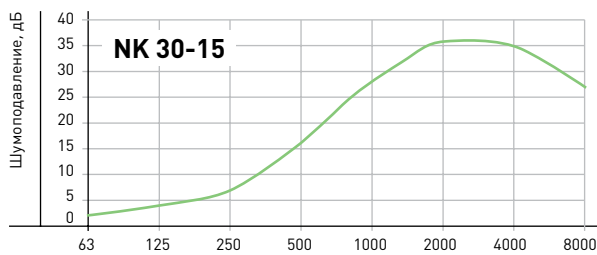

• ШУМОГЛУШИТЕЛИ НК

Шумоглушитель	Шумоподавление (дБ) в диапазонах частот (Гц)							
	63	125	250	500	1000	2000	4000	8000
NK 30-15	2,0	4,0	7,0	16,0	28,0	36,0	35,0	27,0
NK 40-20	24,2	19,8	16,6	25,1	32,8	45,5	39,7	32,8
NK 50-25	22,7	19,2	18,8	28,4	39,9	47,3	51,8	49,0
NK 50-30	25,6	20,1	21,7	33,0	41,8	52,2	53,3	54,9
NK 60-30	21,2	17,0	17,3	28,8	37,4	48,3	44,4	35,7
NK 60-35	16,7	14,6	14,3	24,5	37,6	49,1	41,6	42,0
NK 70-40	20,6	16,6	19,2	31,5	42,9	51,9	54,5	49,4
NK 80-50	19,4	14,4	17,6	22,8	40,7	51,8	50,8	39,5
NK 90-50	20,5	15,8	20,1	29,4	46,5	54,1	55,3	44,8
NK 100-50	18,8	14,6	17,3	23,4	41,2	52,0	51,1	40,3