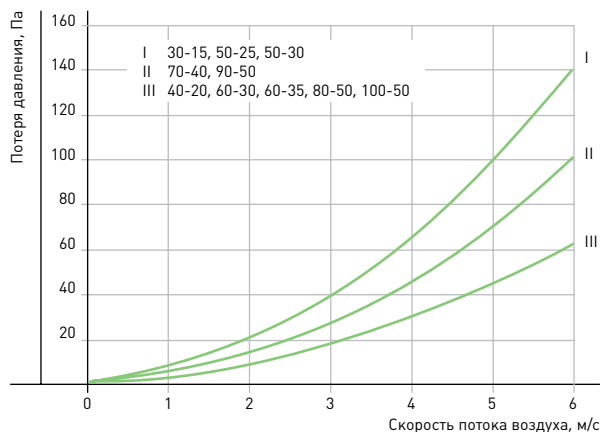

МОНТАЖ

Шумоглушители устанавливаются в любом положении.

Для достижения максимальных характеристик шумопоглощения рекомендуется перед шумоглушителем предусмотреть прямолинейный участок воздуховода длиной не менее 1 м.

Шумоглушитель	А, мм	Б, мм	В, мм	Г, мм	Д, мм	Е, мм	Ж, мм	И, мм	Масса, кг	Число пластин	Толщина пластин, мм
НК 30-15	300	150	320	170	340	190	9	1014	16	3	50
НК 40-20	400	200	420	220	440	240			26	2	100
НК 50-25	500	250	520	270	540	290			27	3	100
НК 50-30	500	300	520	320	540	340			30	3	100
НК 60-30	600	300	620	320	640	340			32	3	100
НК 60-35	600	350	620	370	640	390			37	3	100
НК 70-40	700	400	720	420	740	440			48	4	100
НК 80-50	800	500	820	520	840	540			58	4	100
НК 90-50	900	500	930	530	960	560	11	1016	64	5	100
НК 100-50	1000	500	1030	530	1060	560			70	5	100