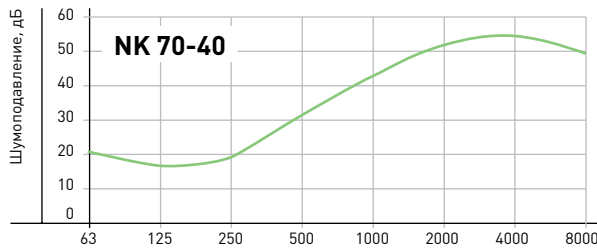

• ШУМОГЛУШИТЕЛИ НК

Шумоглушитель	Шумоподавление (дБ) в диапазонах частот (Гц)							
	63	125	250	500	1000	2000	4000	8000
NK 30-15	2,0	4,0	7,0	16,0	28,0	36,0	35,0	27,0
NK 40-20	24,2	19,8	16,6	25,1	32,8	45,5	39,7	32,8
NK 50-25	22,7	19,2	18,8	28,4	39,9	47,3	51,8	49,0
NK 50-30	25,6	20,1	21,7	33,0	41,8	52,2	53,3	54,9
NK 60-30	21,2	17,0	17,3	28,8	37,4	48,3	44,4	35,7
NK 60-35	16,7	14,6	14,3	24,5	37,6	49,1	41,6	42,0
NK 70-40	20,6	16,6	19,2	31,5	42,9	51,9	54,5	49,4
NK 80-50	19,4	14,4	17,6	22,8	40,7	51,8	50,8	39,5
NK 90-50	20,5	15,8	20,1	29,4	46,5	54,1	55,3	44,8
NK 100-50	18,8	14,6	17,3	23,4	41,2	52,0	51,1	40,3