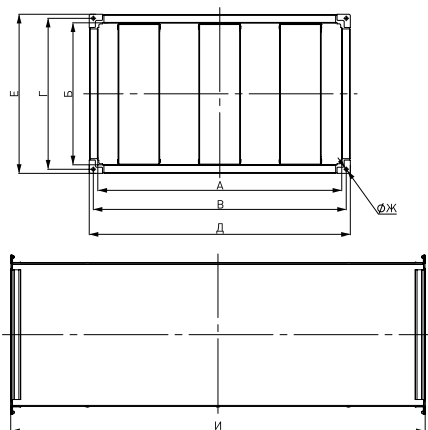

МОНТАЖ

Шумоглушители устанавливаются в любом положении.

Для достижения максимальных характеристик шумопоглощения рекомендуется перед шумоглушителем предусмотреть прямолинейный участок воздуховода длиной не менее 1 м.

Шумоглушитель	А, мм	Б, мм	В, мм	Г, мм	Д, мм	Е, мм	Ж, мм	И, мм	Масса, кг	Число пластин	Толщина пластин, мм
НК 30-15	300	150	320	170	340	190	9	1014	16	3	50
НК 40-20	400	200	420	220	440	240			26	2	100
НК 50-25	500	250	520	270	540	290			27	3	100
НК 50-30	500	300	520	320	540	340			30	3	100
НК 60-30	600	300	620	320	640	340			32	3	100
НК 60-35	600	350	620	370	640	390			37	3	100
НК 70-40	700	400	720	420	740	440			48	4	100
НК 80-50	800	500	820	520	840	540			58	4	100
НК 90-50	900	500	930	530	960	560	11	1016	64	5	100
НК 100-50	1000	500	1030	530	1060	560			70	5	100