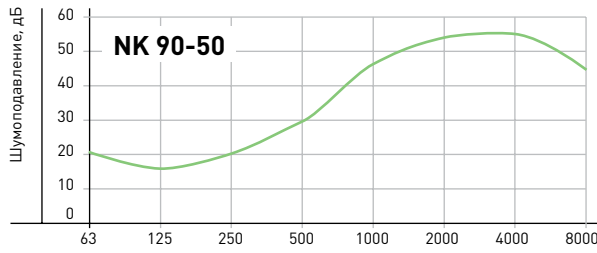

• ШУМОГЛУШИТЕЛИ НК

Шумоглушитель	Шумоподавление (дБ) в диапазонах частот (Гц)							
	63	125	250	500	1000	2000	4000	8000
NK 30-15	2,0	4,0	7,0	16,0	28,0	36,0	35,0	27,0
NK 40-20	24,2	19,8	16,6	25,1	32,8	45,5	39,7	32,8
NK 50-25	22,7	19,2	18,8	28,4	39,9	47,3	51,8	49,0
NK 50-30	25,6	20,1	21,7	33,0	41,8	52,2	53,3	54,9
NK 60-30	21,2	17,0	17,3	28,8	37,4	48,3	44,4	35,7
NK 60-35	16,7	14,6	14,3	24,5	37,6	49,1	41,6	42,0
NK 70-40	20,6	16,6	19,2	31,5	42,9	51,9	54,5	49,4
NK 80-50	19,4	14,4	17,6	22,8	40,7	51,8	50,8	39,5
NK 90-50	20,5	15,8	20,1	29,4	46,5	54,1	55,3	44,8
NK 100-50	18,8	14,6	17,3	23,4	41,2	52,0	51,1	40,3