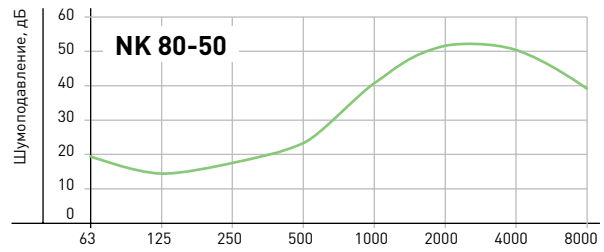

• ШУМОГЛУШИТЕЛИ НК

Шумоглушитель	Шумоподавление (дБ) в диапазонах частот (Гц)							
	63	125	250	500	1000	2000	4000	8000
NK 30-15	2,0	4,0	7,0	16,0	28,0	36,0	35,0	27,0
NK 40-20	24,2	19,8	16,6	25,1	32,8	45,5	39,7	32,8
NK 50-25	22,7	19,2	18,8	28,4	39,9	47,3	51,8	49,0
NK 50-30	25,6	20,1	21,7	33,0	41,8	52,2	53,3	54,9
NK 60-30	21,2	17,0	17,3	28,8	37,4	48,3	44,4	35,7
NK 60-35	16,7	14,6	14,3	24,5	37,6	49,1	41,6	42,0
NK 70-40	20,6	16,6	19,2	31,5	42,9	51,9	54,5	49,4
NK 80-50	19,4	14,4	17,6	22,8	40,7	51,8	50,8	39,5
NK 90-50	20,5	15,8	20,1	29,4	46,5	54,1	55,3	44,8
NK 100-50	18,8	14,6	17,3	23,4	41,2	52,0	51,1	40,3