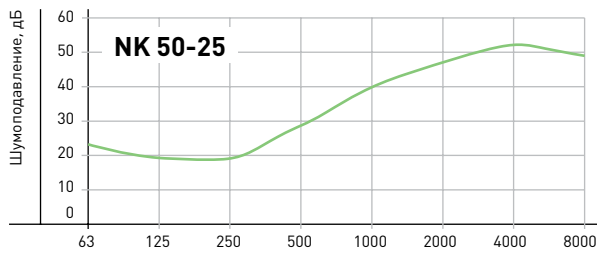

• ШУМОГЛУШИТЕЛИ НК

Шумоглушитель	Шумоподавление (дБ) в диапазонах частот (Гц)							
	63	125	250	500	1000	2000	4000	8000
NK 30-15	2,0	4,0	7,0	16,0	28,0	36,0	35,0	27,0
NK 40-20	24,2	19,8	16,6	25,1	32,8	45,5	39,7	32,8
NK 50-25	22,7	19,2	18,8	28,4	39,9	47,3	51,8	49,0
NK 50-30	25,6	20,1	21,7	33,0	41,8	52,2	53,3	54,9
NK 60-30	21,2	17,0	17,3	28,8	37,4	48,3	44,4	35,7
NK 60-35	16,7	14,6	14,3	24,5	37,6	49,1	41,6	42,0
NK 70-40	20,6	16,6	19,2	31,5	42,9	51,9	54,5	49,4
NK 80-50	19,4	14,4	17,6	22,8	40,7	51,8	50,8	39,5
NK 90-50	20,5	15,8	20,1	29,4	46,5	54,1	55,3	44,8
NK 100-50	18,8	14,6	17,3	23,4	41,2	52,0	51,1	40,3