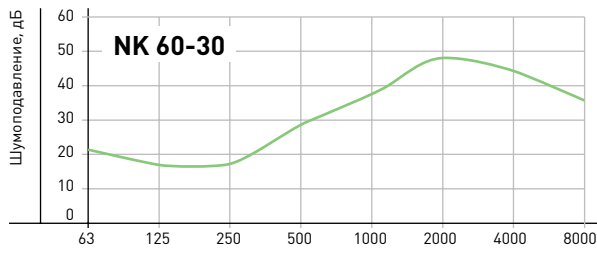

• ШУМОГЛУШИТЕЛИ НК

Шумоглушитель	Шумоподавление (дБ) в диапазонах частот (Гц)							
	63	125	250	500	1000	2000	4000	8000
NK 30-15	2,0	4,0	7,0	16,0	28,0	36,0	35,0	27,0
NK 40-20	24,2	19,8	16,6	25,1	32,8	45,5	39,7	32,8
NK 50-25	22,7	19,2	18,8	28,4	39,9	47,3	51,8	49,0
NK 50-30	25,6	20,1	21,7	33,0	41,8	52,2	53,3	54,9
NK 60-30	21,2	17,0	17,3	28,8	37,4	48,3	44,4	35,7
NK 60-35	16,7	14,6	14,3	24,5	37,6	49,1	41,6	42,0
NK 70-40	20,6	16,6	19,2	31,5	42,9	51,9	54,5	49,4
NK 80-50	19,4	14,4	17,6	22,8	40,7	51,8	50,8	39,5
NK 90-50	20,5	15,8	20,1	29,4	46,5	54,1	55,3	44,8
NK 100-50	18,8	14,6	17,3	23,4	41,2	52,0	51,1	40,3