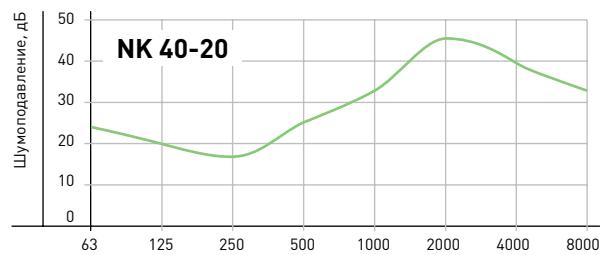

• ШУМОГЛУШИТЕЛИ НК

Шумоглушитель	Шумоподавление (дБ) в диапазонах частот (Гц)							
	63	125	250	500	1000	2000	4000	8000
NK 30-15	2,0	4,0	7,0	16,0	28,0	36,0	35,0	27,0
NK 40-20	24,2	19,8	16,6	25,1	32,8	45,5	39,7	32,8
NK 50-25	22,7	19,2	18,8	28,4	39,9	47,3	51,8	49,0
NK 50-30	25,6	20,1	21,7	33,0	41,8	52,2	53,3	54,9
NK 60-30	21,2	17,0	17,3	28,8	37,4	48,3	44,4	35,7
NK 60-35	16,7	14,6	14,3	24,5	37,6	49,1	41,6	42,0
NK 70-40	20,6	16,6	19,2	31,5	42,9	51,9	54,5	49,4
NK 80-50	19,4	14,4	17,6	22,8	40,7	51,8	50,8	39,5
NK 90-50	20,5	15,8	20,1	29,4	46,5	54,1	55,3	44,8
NK 100-50	18,8	14,6	17,3	23,4	41,2	52,0	51,1	40,3