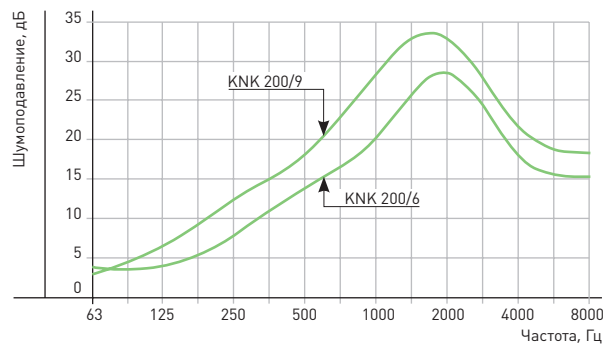

• ШУМОГЛУШИТЕЛИ KNK

Шумоглушитель	Шумоподавление (дБ) в диапазонах частот (Гц)							
	63	125	250	500	1000	2000	4000	8000
KNK 100/6	4,5	6,3	15,0	20,5	30,5	32,3	30,2	16,0
KNK 100/9	6,3	8,5	15,0	24,0	32,6	35,5	30,3	21,3
KNK 125/6	4,2	6,0	12,5	16,3	25,6	23,4	24,3	17,5
KNK 125/9	5,6	9,5	17,6	29,0	35,4	38,0	34,5	20,1
KNK 160/6	3,5	5,3	11,2	15,5	23,0	31,6	23,0	16,2
KNK 160/9	4,0	7,8	16,2	22,8	33,0	36,2	32,6	19,5
KNK 200/6	3,6	4,0	8,0	14,0	20,3	28,5	18,2	15,3
KNK 200/9	3,0	6,5	12,5	18,2	28,5	33,0	21,6	18,3
KNK 250/6	1,5	2,3	7,3	13,5	19,3	22,6	13,0	11,0
KNK 250/9	2,5	3,0	9,1	15,0	26,8	27,5	16,8	13,6
KNK 315/6	0,5	1,5	3,0	11,0	14,0	19,0	8,0	7,0
KNK 315/9	1,3	2,6	7,5	14,3	23,5	21,0	12,0	9,0