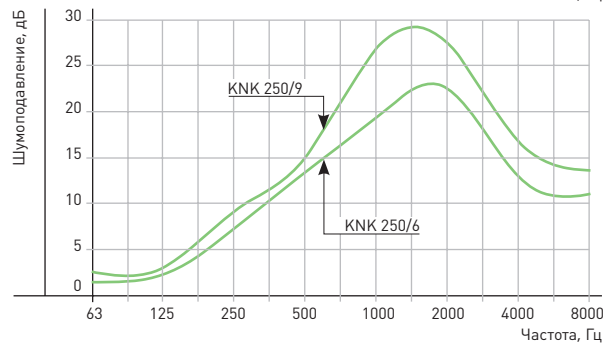

• ШУМОГЛУШИТЕЛИ KNK

Шумоглушитель	Шумоподавление (дБ) в диапазонах частот (Гц)							
	63	125	250	500	1000	2000	4000	8000
KNK 100/6	4,5	6,3	15,0	20,5	30,5	32,3	30,2	16,0
KNK 100/9	6,3	8,5	15,0	24,0	32,6	35,5	30,3	21,3
KNK 125/6	4,2	6,0	12,5	16,3	25,6	23,4	24,3	17,5
KNK 125/9	5,6	9,5	17,6	29,0	35,4	38,0	34,5	20,1
KNK 160/6	3,5	5,3	11,2	15,5	23,0	31,6	23,0	16,2
KNK 160/9	4,0	7,8	16,2	22,8	33,0	36,2	32,6	19,5
KNK 200/6	3,6	4,0	8,0	14,0	20,3	28,5	18,2	15,3
KNK 200/9	3,0	6,5	12,5	18,2	28,5	33,0	21,6	18,3
KNK 250/6	1,5	2,3	7,3	13,5	19,3	22,6	13,0	11,0
KNK 250/9	2,5	3,0	9,1	15,0	26,8	27,5	16,8	13,6
KNK 315/6	0,5	1,5	3,0	11,0	14,0	19,0	8,0	7,0
KNK 315/9	1,3	2,6	7,5	14,3	23,5	21,0	12,0	9,0