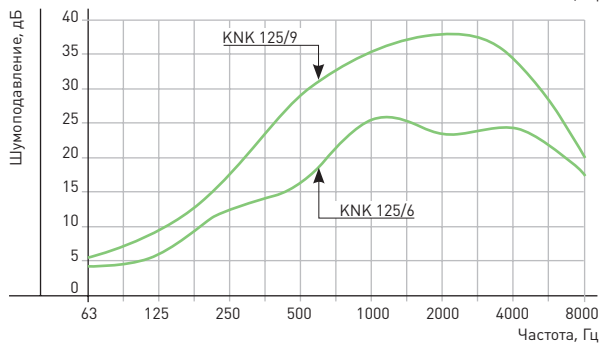

• ШУМОГЛУШИТЕЛИ KNK

Шумоглушитель	Шумоподавление (дБ) в диапазонах частот (Гц)							
	63	125	250	500	1000	2000	4000	8000
KNK 100/6	4,5	6,3	15,0	20,5	30,5	32,3	30,2	16,0
KNK 100/9	6,3	8,5	15,0	24,0	32,6	35,5	30,3	21,3
KNK 125/6	4,2	6,0	12,5	16,3	25,6	23,4	24,3	17,5
KNK 125/9	5,6	9,5	17,6	29,0	35,4	38,0	34,5	20,1
KNK 160/6	3,5	5,3	11,2	15,5	23,0	31,6	23,0	16,2
KNK 160/9	4,0	7,8	16,2	22,8	33,0	36,2	32,6	19,5
KNK 200/6	3,6	4,0	8,0	14,0	20,3	28,5	18,2	15,3
KNK 200/9	3,0	6,5	12,5	18,2	28,5	33,0	21,6	18,3
KNK 250/6	1,5	2,3	7,3	13,5	19,3	22,6	13,0	11,0
KNK 250/9	2,5	3,0	9,1	15,0	26,8	27,5	16,8	13,6
KNK 315/6	0,5	1,5	3,0	11,0	14,0	19,0	8,0	7,0
KNK 315/9	1,3	2,6	7,5	14,3	23,5	21,0	12,0	9,0