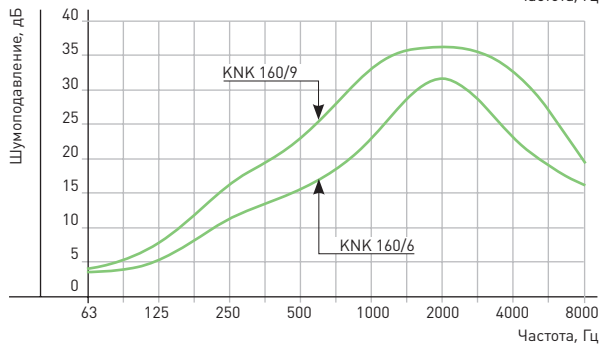

• ШУМОГЛУШИТЕЛИ KNK

Шумоглушитель	Шумоподавление (дБ) в диапазонах частот (Гц)							
	63	125	250	500	1000	2000	4000	8000
KNK 100/6	4,5	6,3	15,0	20,5	30,5	32,3	30,2	16,0
KNK 100/9	6,3	8,5	15,0	24,0	32,6	35,5	30,3	21,3
KNK 125/6	4,2	6,0	12,5	16,3	25,6	23,4	24,3	17,5
KNK 125/9	5,6	9,5	17,6	29,0	35,4	38,0	34,5	20,1
KNK 160/6	3,5	5,3	11,2	15,5	23,0	31,6	23,0	16,2
KNK 160/9	4,0	7,8	16,2	22,8	33,0	36,2	32,6	19,5
KNK 200/6	3,6	4,0	8,0	14,0	20,3	28,5	18,2	15,3
KNK 200/9	3,0	6,5	12,5	18,2	28,5	33,0	21,6	18,3
KNK 250/6	1,5	2,3	7,3	13,5	19,3	22,6	13,0	11,0
KNK 250/9	2,5	3,0	9,1	15,0	26,8	27,5	16,8	13,6
KNK 315/6	0,5	1,5	3,0	11,0	14,0	19,0	8,0	7,0
KNK 315/9	1,3	2,6	7,5	14,3	23,5	21,0	12,0	9,0