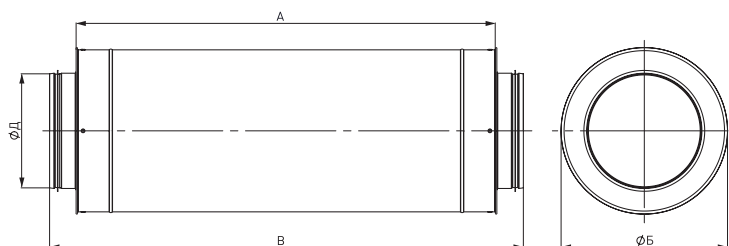

МОНТАЖ

Шумоглушители устанавливаются независимо от направления движения воздуха в любом положении.

Для достижения максимальных характеристик шумопоглощения рекомендуется перед шумоглушителем предусмотреть прямолинейный участок воздуховода длиной не менее 1 м.

Шумоглушитель	А, мм	Б, мм	В, мм	Д, мм	Масса, кг
KNK 100/6	615	200	730	100	5,29
KNK 100/9	915	200	1030	100	6,15
KNK 125/6	615	225	730	125	5,29
KNK 125/9	915	225	1030	125	6,15
KNK 160/6	615	260	730	160	5,47
KNK 160/9	915	260	1030	160	7,43
KNK 200/6	615	300	730	200	6,59
KNK 200/9	915	300	1030	200	8,89
KNK 250/6	615	350	730	250	8,01
KNK 250/9	915	350	1030	250	10,73
KNK 315/6	615	455	730	315	10,01
KNK 315/9	915	455	1030	315	13,29