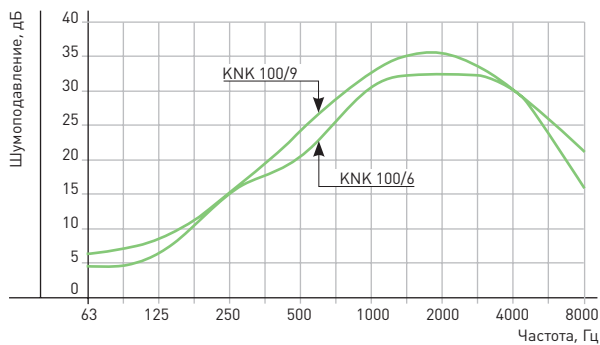

• ШУМОГЛУШИТЕЛИ KNK

Шумоглушитель	Шумоподавление (дБ) в диапазонах частот (Гц)							
	63	125	250	500	1000	2000	4000	8000
KNK 100/6	4,5	6,3	15,0	20,5	30,5	32,3	30,2	16,0
KNK 100/9	6,3	8,5	15,0	24,0	32,6	35,5	30,3	21,3
KNK 125/6	4,2	6,0	12,5	16,3	25,6	23,4	24,3	17,5
KNK 125/9	5,6	9,5	17,6	29,0	35,4	38,0	34,5	20,1
KNK 160/6	3,5	5,3	11,2	15,5	23,0	31,6	23,0	16,2
KNK 160/9	4,0	7,8	16,2	22,8	33,0	36,2	32,6	19,5
KNK 200/6	3,6	4,0	8,0	14,0	20,3	28,5	18,2	15,3
KNK 200/9	3,0	6,5	12,5	18,2	28,5	33,0	21,6	18,3
KNK 250/6	1,5	2,3	7,3	13,5	19,3	22,6	13,0	11,0
KNK 250/9	2,5	3,0	9,1	15,0	26,8	27,5	16,8	13,6
KNK 315/6	0,5	1,5	3,0	11,0	14,0	19,0	8,0	7,0
KNK 315/9	1,3	2,6	7,5	14,3	23,5	21,0	12,0	9,0