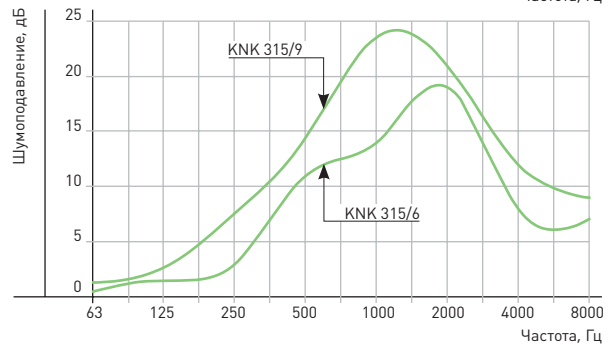

• ШУМОГЛУШИТЕЛИ KNK

Шумоглушитель	Шумоподавление (дБ) в диапазонах частот (Гц)							
	63	125	250	500	1000	2000	4000	8000
KNK 100/6	4,5	6,3	15,0	20,5	30,5	32,3	30,2	16,0
KNK 100/9	6,3	8,5	15,0	24,0	32,6	35,5	30,3	21,3
KNK 125/6	4,2	6,0	12,5	16,3	25,6	23,4	24,3	17,5
KNK 125/9	5,6	9,5	17,6	29,0	35,4	38,0	34,5	20,1
KNK 160/6	3,5	5,3	11,2	15,5	23,0	31,6	23,0	16,2
KNK 160/9	4,0	7,8	16,2	22,8	33,0	36,2	32,6	19,5
KNK 200/6	3,6	4,0	8,0	14,0	20,3	28,5	18,2	15,3
KNK 200/9	3,0	6,5	12,5	18,2	28,5	33,0	21,6	18,3
KNK 250/6	1,5	2,3	7,3	13,5	19,3	22,6	13,0	11,0
KNK 250/9	2,5	3,0	9,1	15,0	26,8	27,5	16,8	13,6
KNK 315/6	0,5	1,5	3,0	11,0	14,0	19,0	8,0	7,0
KNK 315/9	1,3	2,6	7,5	14,3	23,5	21,0	12,0	9,0