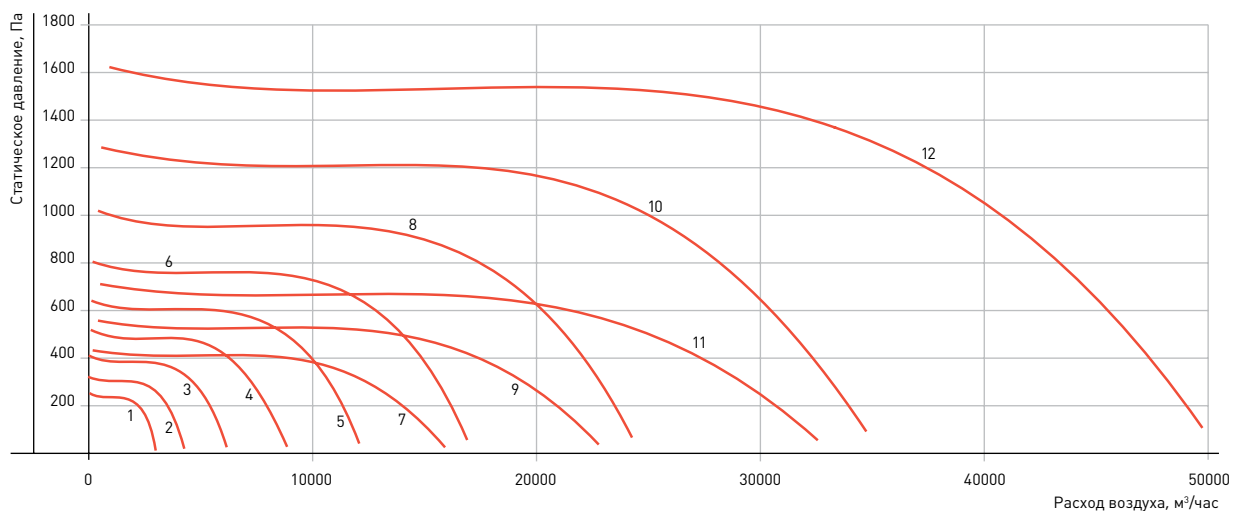

ВЕНТИЛЯТОРЫ ДЫМОУДАЛЕНИЯ

№	Тип вентилятора	Тип электродвигателя	Частота, п, об/мин	Мощность, Ну, кВт
1	VDKN-BP/BD-3,15DU-00	АИР63А4	1450	0,25
2	VDKN-BP/BD-3,55DU-00	АИР71А4	1450	0,55
3	VDKN-BP/BD-4DU-00	АИР71В4	1450	0,75
4	VDKN-BP/BD-4,5DU-00	АИР80В4	1450	1,5
5	VDKN-BP/BD-5DU-00	АИР901.4	1450	2,2
6	VDKN-BP/BD-5,6DU-00	АИР100L4	1450	4
7	VDKN-BP/BD-6,3DU-00	АИР100L6	950	2,2
8	VDKN-BP/BD-6,3DU-01	АИР132S4	1450	7,5
9	VDKN-BP/BD-7,1DU-00	АИР112МВ6	950	4
10	VDKN-BP/BD-7,1DU-01	АИР160S4	1450	15
11	VDKN-BP/BD-8DU-00	АИР132М6	950	7,5
12	VDKN-BP/BD-8DU-01	АИР180S4	1450	22
13	VDKN-BP/BD-9DU-00	АИР132М8	730	5,5
14	VDKN-BP/BD-9DU-01	АИР160S6	950	11

№	Тип вентилятора	Тип электродвигателя	Частота, п, об/мин	Мощность, Ну, кВт
15	VDKN-BP/BD-10DU-00	АИР160S8	730	7,5
16	VDKN-BP/BD-10DU-01	АИР180М6	950	18,5
17	VDKN-BP/BD-11,2DU-00	АИР180М8	730	15
18	VDKN-BP/BD-11,2DU-01	АИР225М6	950	37
19	VDKN-BP/BD-12,5DU-00	А180МВ12	485	9
20	VDKN-BP/BD-12,5DU-01	АИР225М8	730	30
21	VDKN-BP/BD-14DU-00	А200LА12	475	13
22	VDKN-BP/BD-14DU-01	АИР250М8	730	45
23	VDKN-CP/CD-7,1DU-00	АИР132S4	1450	7,5
24	VDKN-CP/CD-8DU-00	АИР132М4	1450	11
25	VDKN-CP/CD-8DU-01	АИР160S4	1450	15
26	VDKN-CP/CD-11,2DU-00	АИР180М6	950	18,5
26	VDKN-CP/CD-12,5DU-00	АИР200L6	950	30