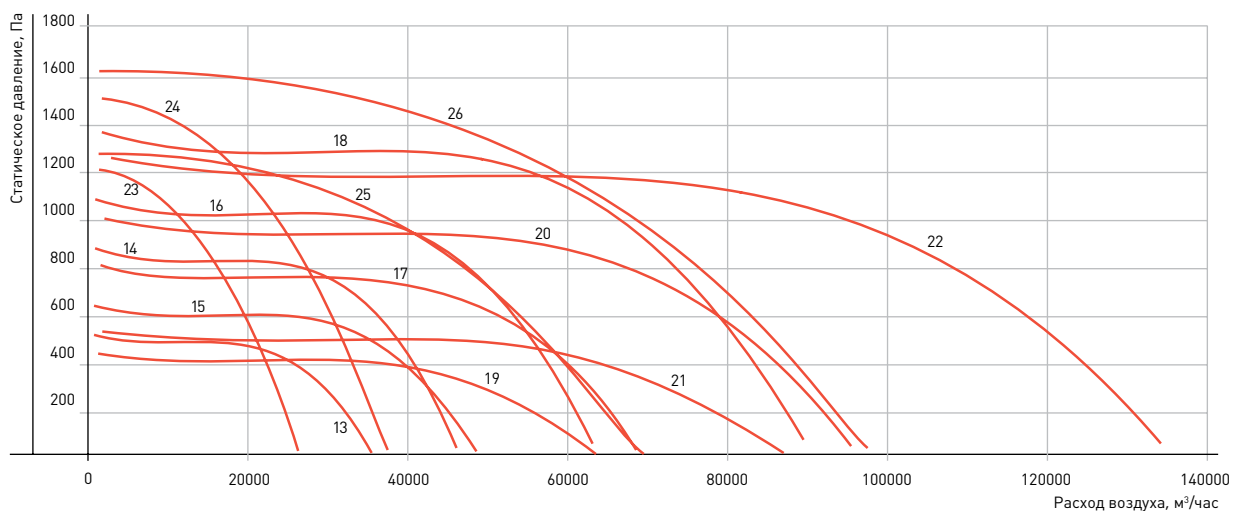

ВЕНТИЛЯТОРЫ ДЫМОУДАЛЕНИЯ

№	Тип вентилятора	Тип электродвигателя	Частота, п, об/мин	Мощность, Ну, кВт
1	VDKN-BP/BD-3,15DU-00	АИР63А4	1450	0,25
2	VDKN-BP/BD-3,55DU-00	АИР71А4	1450	0,55
3	VDKN-BP/BD-4DU-00	АИР71В4	1450	0,75
4	VDKN-BP/BD-4,5DU-00	АИР80В4	1450	1,5
5	VDKN-BP/BD-5DU-00	АИР901.4	1450	2,2
6	VDKN-BP/BD-5,6DU-00	АИР100L4	1450	4
7	VDKN-BP/BD-6,3DU-00	АИР100L6	950	2,2
8	VDKN-BP/BD-6,3DU-01	АИР132S4	1450	7,5
9	VDKN-BP/BD-7,1DU-00	АИР112МВ6	950	4
10	VDKN-BP/BD-7,1DU-01	АИР160S4	1450	15
11	VDKN-BP/BD-8DU-00	АИР132М6	950	7,5
12	VDKN-BP/BD-8DU-01	АИР180S4	1450	22
13	VDKN-BP/BD-9DU-00	АИР132М8	730	5,5
14	VDKN-BP/BD-9DU-01	АИР160S6	950	11

№	Тип вентилятора	Тип электродвигателя	Частота, п, об/мин	Мощность, Ну, кВт
15	VDKN-BP/BD-10DU-00	АИР160S8	730	7,5
16	VDKN-BP/BD-10DU-01	АИР180М6	950	18,5
17	VDKN-BP/BD-11,2DU-00	АИР180М8	730	15
18	VDKN-BP/BD-11,2DU-01	АИР225М6	950	37
19	VDKN-BP/BD-12,5DU-00	А180МВ12	485	9
20	VDKN-BP/BD-12,5DU-01	АИР225М8	730	30
21	VDKN-BP/BD-14DU-00	А200LА12	475	13
22	VDKN-BP/BD-14DU-01	АИР250М8	730	45
23	VDKN-CP/CD-7,1DU-00	АИР132S4	1450	7,5
24	VDKN-CP/CD-8DU-00	АИР132М4	1450	11
25	VDKN-CP/CD-8DU-01	АИР160S4	1450	15
26	VDKN-CP/CD-11,2DU-00	АИР180М6	950	18,5
26	VDKN-CP/CD-12,5DU-00	АИР200L6	950	30