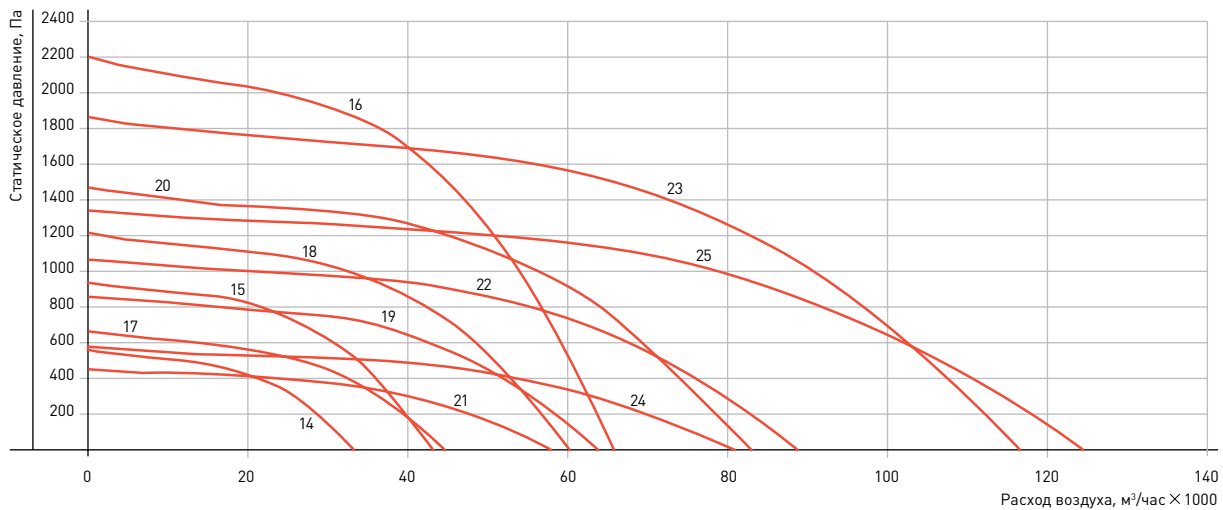

№	Тип вентилятора	Тип электродвигателя	Частота, п, об/мин	Мощность, Ну, кВт
1	VDKN-AP/AD-3,15DU-00	АИР56В4	1350	0,18
2	VDKN-AP/AD-3,55DU-00	АИР63В4	1450	0,37
3	VDKN-AP/AD-4DU-00	АИР71А4	1320	0,55
4	VDKN-AP/AD-4,5DU-00	АИР80А4	1450	1,1
5	VDKN-AP/AD-5DU-00	АИР80В4	1395	1,5
6	VDKN-AP/AD-5,6DU-00	АИР 100S4	1450	3
7	VDKN-AP/AD-6,3DU-00	АИР 90L6	920	1,5
8	VDKN-AP/AD-6,3DU-01	АИР112М4	1410	5,5
9	VDKN-AP/AD-7,1DU-00	АИР112МА6	950	3
10	VDKN-AP/AD-7,1DU-01	АИР132М4	1450	11
11	VDKN-AP/AD-8DU-00	АИР112МА8	710	2,2
12	VDKN-AP/AD-8DU-01	АИР 132S6	950	5,5
13	VDKN-AP/AD-8DU-02	АИР 160S4	1450	15

№	Тип вентилятора	Тип электродвигателя	Частота, п, об/мин	Мощность, Ну, кВт
14	VDKN-AP/AD-9DU-00	АИР132S8	730	4
15	VDKN-AP/AD-9DU-01	АИР 160S6	950	11
16	VDKN-AP/AD-9DU-02	АИР180М4	1450	30
17	VDKN-AP/AD-10DU-00	АИР132М8	715	5,5
18	VDKN-AP/AD-10DU-01	АИР160М6	970	15
19	VDKN-AP/AD-11,2DU-00	АИР160М8	730	11
20	VDKN-AP/AD-11,2DU-01	АИР 200L6	950	30
21	VDKN-AP/AD-12,5DU-00	АИР160М12	475	5,5
22	VDKN-AP/AD-12,5DU-01	АИР200М8	730	18,5
23	VDKN-AP/AD-12,5DU-02	АИР250S6	960	45
24	VDKN-AP/AD-14DU-00	АИР180МВ12	475	9
25	VDKN-AP/AD-14DU-01	АИР250B8	730	37