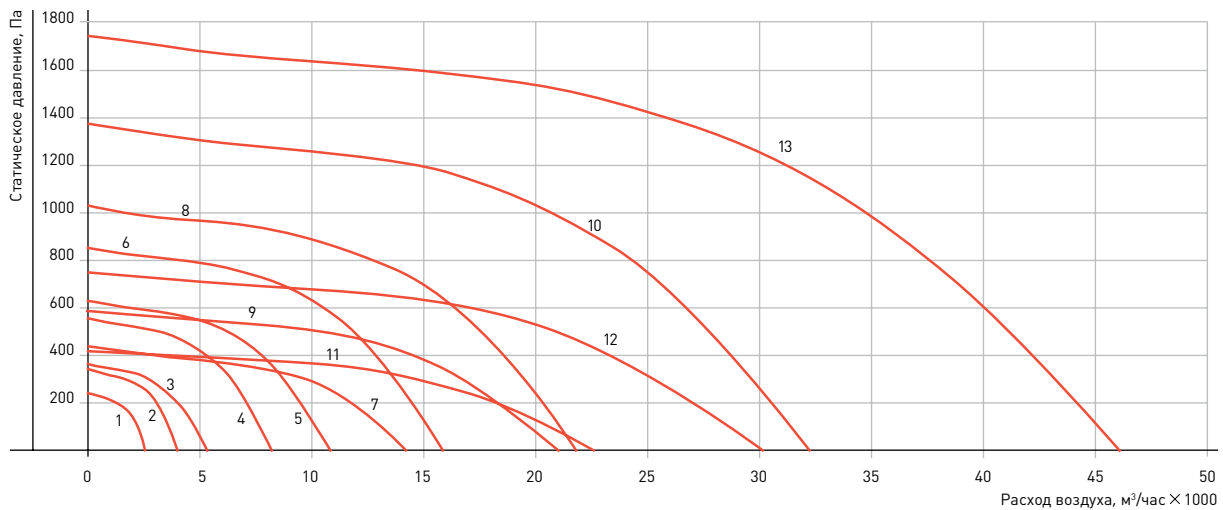

№	Тип вентилятора	Тип электродвигателя	Частота, п, об/мин	Мощность, Ну, кВт
1	VDKN-AP/AD-3,15DU-00	АИР56В4	1350	0,18
2	VDKN-AP/AD-3,55DU-00	АИР63В4	1450	0,37
3	VDKN-AP/AD-4DU-00	АИР71А4	1320	0,55
4	VDKN-AP/AD-4,5DU-00	АИР80А4	1450	1,1
5	VDKN-AP/AD-5DU-00	АИР80В4	1395	1,5
6	VDKN-AP/AD-5,6DU-00	АИР 100S4	1450	3
7	VDKN-AP/AD-6,3DU-00	АИР 90L6	920	1,5
8	VDKN-AP/AD-6,3DU-01	АИР112М4	1410	5,5
9	VDKN-AP/AD-7,1DU-00	АИР112МА6	950	3
10	VDKN-AP/AD-7,1DU-01	АИР132М4	1450	11
11	VDKN-AP/AD-8DU-00	АИР112МА8	710	2,2
12	VDKN-AP/AD-8DU-01	АИР 132S6	950	5,5
13	VDKN-AP/AD-8DU-02	АИР 160S4	1450	15

№	Тип вентилятора	Тип электродвигателя	Частота, п, об/мин	Мощность, Ну, кВт
14	VDKN-AP/AD-9DU-00	АИР132S8	730	4
15	VDKN-AP/AD-9DU-01	АИР 160S6	950	11
16	VDKN-AP/AD-9DU-02	АИР180М4	1450	30
17	VDKN-AP/AD-10DU-00	АИР132М8	715	5,5
18	VDKN-AP/AD-10DU-01	АИР160М6	970	15
19	VDKN-AP/AD-11,2DU-00	АИР160М8	730	11
20	VDKN-AP/AD-11,2DU-01	АИР 200L6	950	30
21	VDKN-AP/AD-12,5DU-00	АИР160М12	475	5,5
22	VDKN-AP/AD-12,5DU-01	АИР200М8	730	18,5
23	VDKN-AP/AD-12,5DU-02	АИР250S6	960	45
24	VDKN-AP/AD-14DU-00	АИР180МВ12	475	9
25	VDKN-AP/AD-14DU-01	АИР250B8	730	37